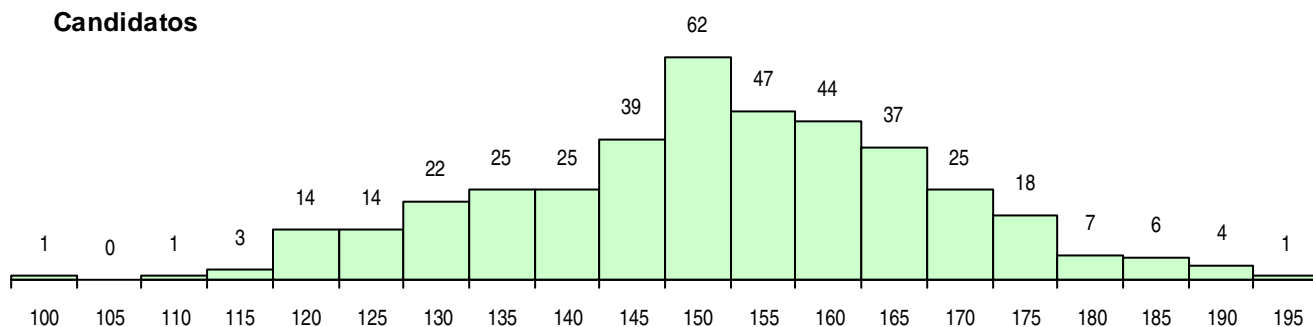

SEXO DOS CANDIDATOS

Sexo	Cands. %	Cols. %
Masc.	109 28	4 9
Femin.	286 72	41 91
Total	395	45

CURSO DO 12º ANO (15 mais frequentes)

Curso 12º ano	Cands. %	Cols. %
C62 Línguas e Humanidades	244 62	32 71
C60 Ciências e Tecnologias	49 12	8 18
C80 Recorrente - Ciências e Tecnologias	17 4	1 2
P91 Técnico de Turismo	9 2	0 0
C82 Recorrente - Línguas e Humanidade	9 2	0 0
950 Equivalências Estrangeiras (Decreto	7 2	1 2
C64 Artes Visuais	7 2	0 0
C61 Ciências Socioeconómicas	6 2	0 0
966 Cursos EFA, Formações Modulares,	5 1	0 0
C77 Secundário de Canto	4 1	1 2
900 Emigrantes	3 1	1 2
P56 Técnico de Gestão e Programação	3 1	0 0
R05 Técnico de Apoio à Gestão Desporti	3 1	0 0
P21 Técnico de Audiovisuais	2 1	0 0
P51 Técnico de Gestão	2 1	0 0

MÉDIAS DOS COLOCADOS

Nota de candidatura	166,4
Prova de ingresso	174,2
Média do 12º ano	161,2
Média do 10º/11º ano	161,2

OPÇÕES EXCLUÍDAS

Nota candidatura (s/mínima)	0
Prova ingresso (não fez)	1
Prova ingresso (s/mínima)	3
Pré-requisito (não fez)	0

DISTRIBUIÇÕES DE NOTAS DE CANDIDATURA

Candidatos

Colocados