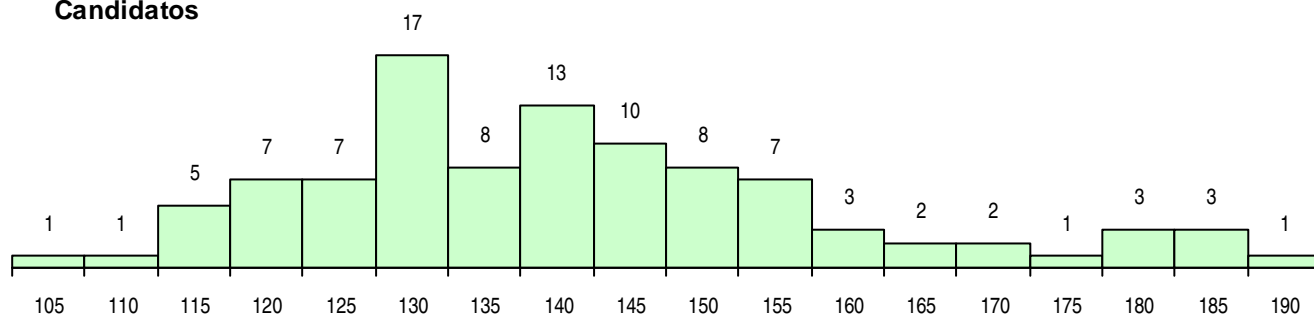

SEXO DOS CANDIDATOS

Sexo	Cands. %	Cols. %
Masc.	32 32	9 36
Femin.	67 68	16 64
Total	99	25

CURSO DO 12º ANO (15 mais frequentes)

Curso 12º ano	Cands. %	Cols. %
C62 Línguas e Humanidades	31 31	9 36
C60 Ciências e Tecnologias	26 26	4 16
R02 Artes do Espetáculo - Interpretação	13 13	4 16
C64 Artes Visuais	7 7	0 0
C61 Ciências Socioeconómicas	4 4	2 8
C84 Recorrente - Artes Visuais	3 3	0 0
C80 Recorrente - Ciências e Tecnologias	2 2	1 4
966 Cursos EFA, Formações Modulares,	2 2	0 0
C76 Secundário de Música	1 1	1 4
P14 Técnico de Multimédia	1 1	1 4
810 Agrupamento 1 / geral	1 1	1 4
P91 Técnico de Turismo	1 1	1 4
G80 Cursos profissionais das EP anterior	1 1	1 4
C82 Recorrente - Línguas e Humanidade	1 1	0 0
P28 Técnico de Comunicação - Marketin	1 1	0 0

MÉDIAS DOS COLOCADOS

Nota de candidatura	144,1
Prova de ingresso	140,2
Média do 12º ano	146,6
Média do 10º/11º ano	146,6

OPÇÕES EXCLUÍDAS

Nota candidatura (s/mínima)	0
Prova ingresso (não fez)	1
Prova ingresso (s/mínima)	2
Pré-requisito (não fez)	0

DISTRIBUIÇÕES DE NOTAS DE CANDIDATURA

Candidatos

Colocados