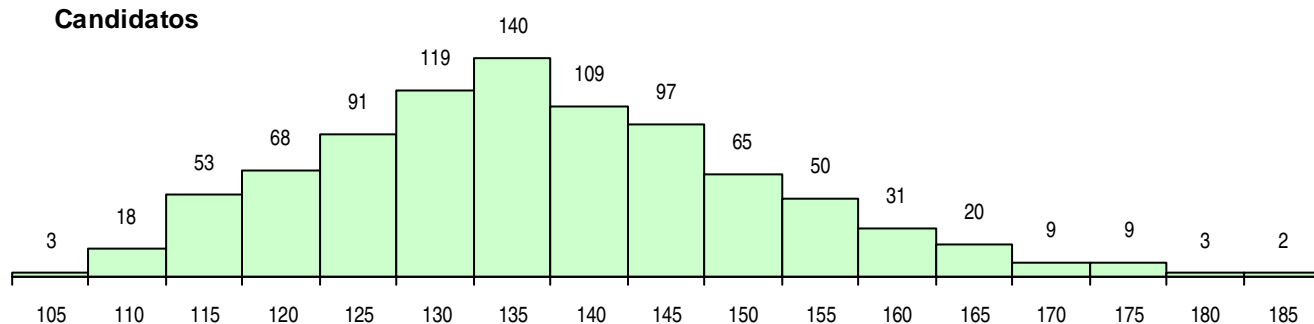

SEXO DOS CANDIDATOS

Sexo	Cands. %	Cols. %
Masc.	245 28	7 35
Femin.	642 72	13 65
Total	887	20

CURSO DO 12º ANO (15 mais frequentes)

Curso 12º ano	Cands. %	Cols. %
C62 Línguas e Humanidades	396 45	11 55
C60 Ciências e Tecnologias	338 38	8 40
C80 Recorrente - Ciências e Tecnologias	43 5	0 0
C82 Recorrente - Línguas e Humanidade	38 4	0 0
C61 Ciências Socioeconómicas	14 2	0 0
C64 Artes Visuais	7 1	0 0
610 Cursos de Educação e Formação (T	5 1	1 5
C81 Recorrente - Ciências Socioeconómi	5 1	0 0
966 Cursos EFA, Formações Modulares,	5 1	0 0
P82 Técnico de Secretariado	3 0	0 0
P08 Instrumentista de Sopros e de Percus	2 0	0 0
G16 Assessoria Jurídica e Documentaçã	2 0	0 0
810 Agrupamento 1 / geral	2 0	0 0
C77 Secundário de Canto	2 0	0 0
R05 Técnico de Apoio à Gestão Desporti	2 0	0 0

MÉDIAS DOS COLOCADOS

Nota de candidatura	160,8
Prova de ingresso	156,6
Média do 12º ano	163,7
Média do 10º/11º ano	163,7

OPÇÕES EXCLUÍDAS

Nota candidatura (s/mínima)	0
Prova ingresso (não fez)	3
Prova ingresso (s/mínima)	15
Pré-requisito (não fez)	0

DISTRIBUIÇÕES DE NOTAS DE CANDIDATURA

Candidatos

Colocados