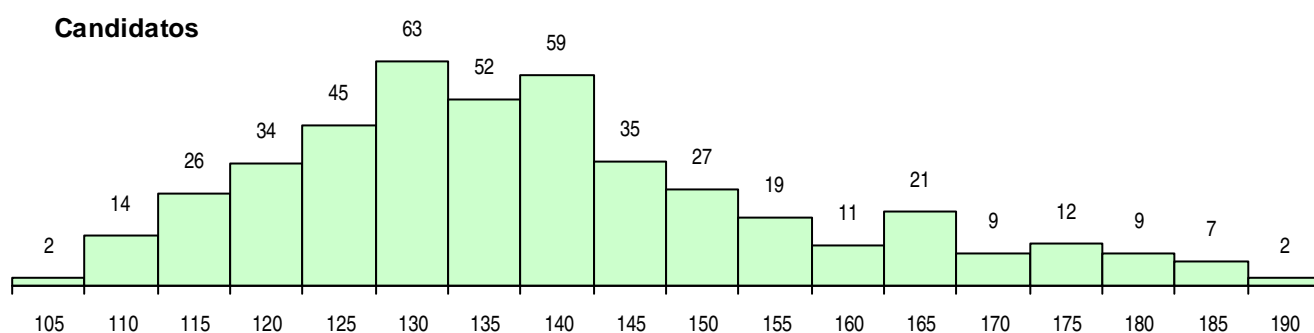

SEXO DOS CANDIDATOS

Sexo	Cands. %	Cols. %
Masc.	369 83	56 80
Femin.	78 17	14 20
Total	447	70

CURSO DO 12º ANO (15 mais frequentes)

Curso 12º ano	Cands. %	Cols. %
C60 Ciências e Tecnologias	392 88	56 80
C61 Ciências Socioeconómicas	15 3	2 3
G21 Informática (VT) (Portaria n.º 260/20	6 1	3 4
C80 Recorrente - Ciências e Tecnologias	6 1	0 0
A55 Eletrónica e Telecomunicações (Por	3 1	1 1
G13 Química, Ambiente e Qualidade (VC	2 0	1 1
G35 Informática e Tecnologias Multimédi	2 0	1 1
940 Escolas estrangeiras em Portugal	2 0	1 1
A11 Informática (VC) (Port. 941/2009)	2 0	0 0
G22 Informática e Gestão (VT) (Portaria	2 0	0 0
P56 Técnico de Gestão e Programação	2 0	0 0
G34 Eletrónica Industrial e Automação (P	1 0	1 1
G50 Informática Aplicada à Web (Portari	1 0	1 1
060 Ciências e Tecnologias (DL 74/2004	1 0	1 1
C64 Artes Visuais	1 0	1 1

MÉDIAS DOS COLOCADOS

Nota de candidatura	143,0
Prova de ingresso	134,6
Média do 12º ano	151,4
Média do 10º/11º ano	151,4

OPÇÕES EXCLUÍDAS

Nota candidatura (s/mínima)	1
Prova ingresso (não fez)	6
Prova ingresso (s/mínima)	0
Pré-requisito (não fez)	0

DISTRIBUIÇÕES DE NOTAS DE CANDIDATURA

Candidatos

Colocados