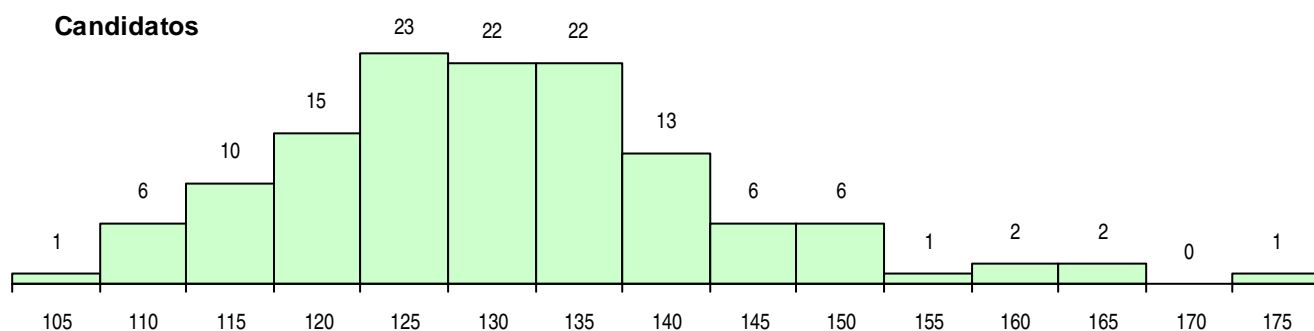

SEXO DOS CANDIDATOS

Sexo	Cands. %	Cols. %
Masc.	37 28	9 32
Femin.	93 72	19 68
Total	130	28

CURSO DO 12º ANO (15 mais frequentes)

Curso 12º ano	Cands. %	Cols. %
C62 Línguas e Humanidades	78 60	16 57
C60 Ciências e Tecnologias	27 21	6 21
C80 Recorrente - Ciências e Tecnologias	4 3	2 7
P11 Técnico Auxiliar de Saúde	3 2	1 4
C64 Artes Visuais	3 2	1 4
C61 Ciências Socioeconómicas	2 2	1 4
C82 Recorrente - Línguas e Humanidade	2 2	0 0
966 Cursos EFA, Formações Modulares,	2 2	0 0
A53 Animação e Gestão Desportiva (Por	1 1	1 4
A50 Desenhador de Projetos - Arquitetur	1 1	0 0
G30 Comunicação Multimédia (Portaria n	1 1	0 0
G32 Desenhador de Projetos - Arquitetur	1 1	0 0
P14 Técnico de Multimédia	1 1	0 0
P16 Técnico de Análise Laboratorial	1 1	0 0
P77 Técnico de Receção	1 1	0 0

MÉDIAS DOS COLOCADOS

Nota de candidatura	137,7
Prova de ingresso	127,8
Média do 12º ano	144,3
Média do 10º/11º ano	144,3

OPÇÕES EXCLUÍDAS

Nota candidatura (s/mínima)	0
Prova ingresso (não fez)	0
Prova ingresso (s/mínima)	0
Pré-requisito (não fez)	0

DISTRIBUIÇÕES DE NOTAS DE CANDIDATURA

Candidatos

Colocados