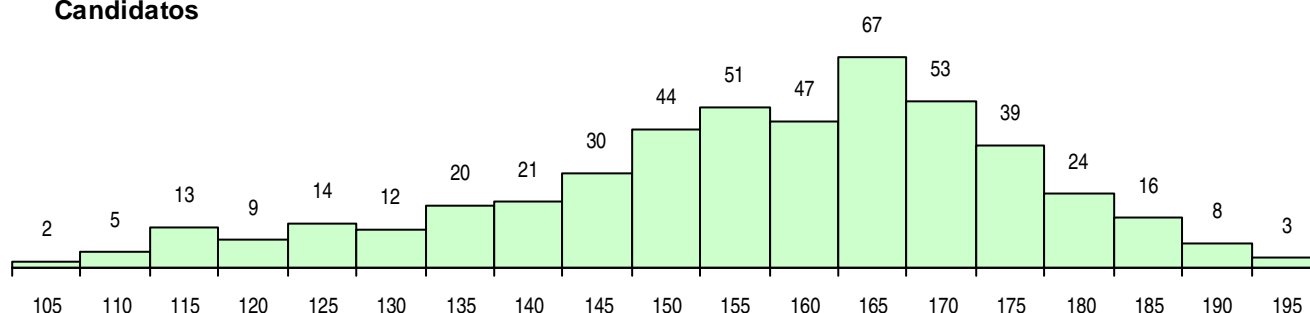

SEXO DOS CANDIDATOS

Sexo	Cands. %	Cols. %
Masc.	135 28	6 12
Femin.	343 72	45 88
Total	478	51

CURSO DO 12º ANO (15 mais frequentes)

Curso 12º ano	Cands. %	Cols. %
C62 Línguas e Humanidades	301 63	39 76
C60 Ciências e Tecnologias	50 10	3 6
950 Equivalências Estrangeiras (Decreto	13 3	1 2
C61 Ciências Socioeconómicas	11 2	0 0
C82 Recorrente - Línguas e Humanidade	10 2	0 0
C64 Artes Visuais	8 2	0 0
G23 Línguas e Relações Empresariais (V	7 1	1 2
900 Emigrantes	6 1	1 2
C80 Recorrente - Ciências e Tecnologias	6 1	0 0
P91 Técnico de Turismo	5 1	0 0
P56 Técnico de Gestão e Programação	4 1	0 0
P21 Técnico de Audiovisuais	3 1	0 0
610 Cursos de Educação e Formação (T	2 0	1 2
G22 Informática e Gestão (VT) (Portaria	2 0	0 0
C84 Recorrente - Artes Visuais	2 0	0 0

MÉDIAS DOS COLOCADOS

Nota de candidatura	173,6
Prova de ingresso	178,8
Média do 12º ano	170,1
Média do 10º/11º ano	170,1

OPÇÕES EXCLUÍDAS

Nota candidatura (s/mínima)	0
Prova ingresso (não fez)	0
Prova ingresso (s/mínima)	0
Pré-requisito (não fez)	0

DISTRIBUIÇÕES DE NOTAS DE CANDIDATURA

Candidatos

Colocados