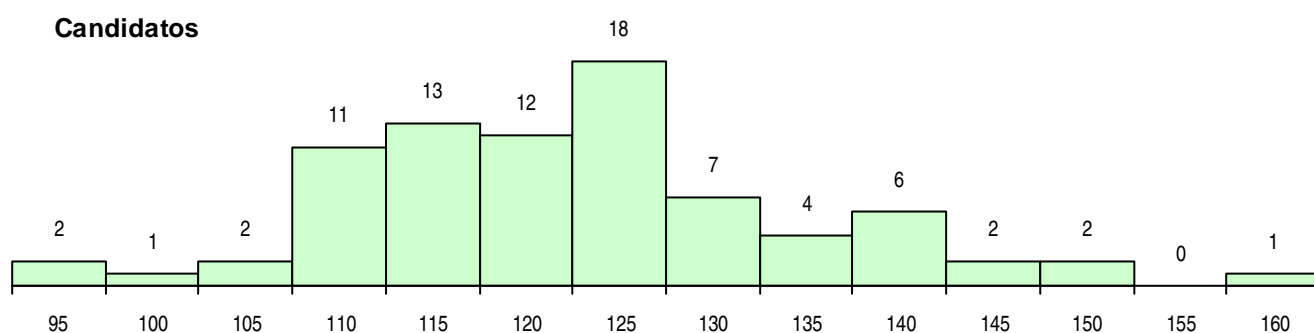

CURSO DO 12º ANO (15 mais frequentes)

Curso 12º ano	Cands. %	Cols. %
C62 Línguas e Humanidades	45 56	15 56
C60 Ciências e Tecnologias	9 11	4 15
966 Cursos EFA, Formações Modulares,	8 10	1 4
P18 Técnico de Apoio à Infância	3 4	3 11
610 Cursos de Educação e Formação (T	3 4	1 4
C61 Ciências Socioeconómicas	2 2	1 4
840 Agrupamento 4 / geral	2 2	0 0
089 Desporto (DL 74/2004)	2 2	0 0
R05 Técnico de Apoio à Gestão Desporti	1 1	1 4
971 Recorrente - Ciências Socioeconómi	1 1	1 4
S56 Técnicas de Operações Turísticas e	1 1	0 0
P56 Técnico de Gestão e Programação	1 1	0 0
P11 Técnico Auxiliar de Saúde	1 1	0 0
P01 Animador Sociocultural	1 1	0 0
C64 Artes Visuais	1 1	0 0

MÉDIAS DOS COLOCADOS

Nota de candidatura	119,8
Prova de ingresso	110,6
Média do 12º ano	127,2
Média do 10º/11º ano	127,2

OPÇÕES EXCLUÍDAS

Nota candidatura (s/mínima)	0
Prova ingresso (não fez)	0
Prova ingresso (s/mínima)	0
Pré-requisito (não fez)	0

DISTRIBUIÇÕES DE NOTAS DE CANDIDATURA

Candidatos

Colocados