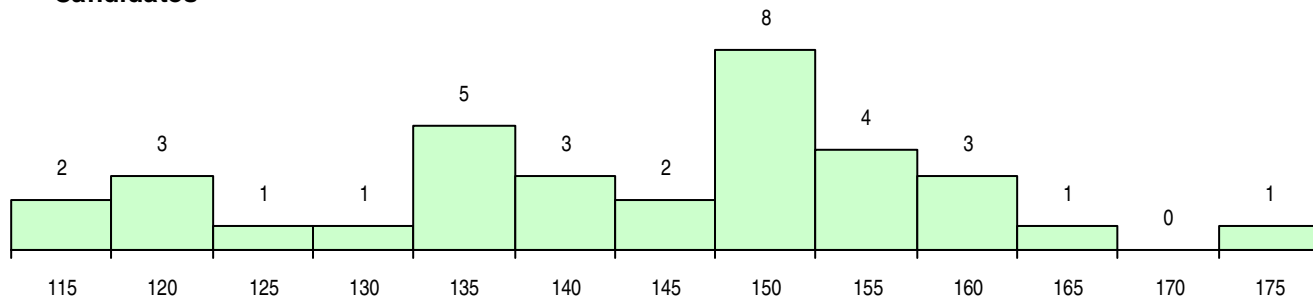

SEXO DOS CANDIDATOS

Sexo	Cands. %	Cols. %
Masc.	10 29	5 26
Femin.	24 71	14 74
Total	34	19

CURSO DO 12º ANO (15 mais frequentes)

Curso 12º ano	Cands. %	Cols. %
C64 Artes Visuais	25 74	13 68
966 Cursos EFA, Formações Modulares,	3 9	2 11
610 Cursos de Educação e Formação (T	1 3	1 5
R02 Artes do Espetáculo - Interpretação	1 3	1 5
P36 Técnico de Desenho Digital 3D	1 3	1 5
C62 Línguas e Humanidades	1 3	1 5
G57 Design, Cerâmica e Escultura (Porta	1 3	0 0
C60 Ciências e Tecnologias	1 3	0 0

MÉDIAS DOS COLOCADOS

Nota de candidatura	143,9
Prova de ingresso	150,3
Média do 12º ano	138,6
Média do 10º/11º ano	138,6

OPÇÕES EXCLUÍDAS

Nota candidatura (s/mínima)	0
Prova ingresso (não fez)	0
Prova ingresso (s/mínima)	0
Pré-requisito (não fez)	0

DISTRIBUIÇÕES DE NOTAS DE CANDIDATURA

Candidatos

Colocados