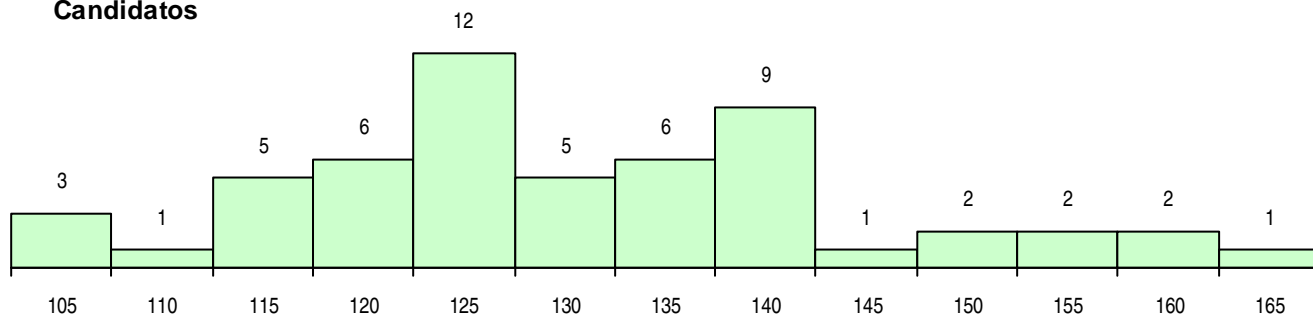

**CURSO DO 12º ANO**

(15 mais frequentes)

Curso 12º ano	Cands. %	Cols. %
C60 Ciências e Tecnologias	37 67	19 76
C61 Ciências Socioeconómicas	18 33	6 24

**MÉDIAS DOS COLOCADOS**

Nota de candidatura	124,8
Prova de ingresso	115,8
Média do 12º ano	132,1
Média do 10º/11º ano	132,1

**OPÇÕES EXCLUÍDAS**

Nota candidatura (s/mínima)	0
Prova ingresso (não fez)	0
Prova ingresso (s/mínima)	0
Pré-requisito (não fez)	0

**DISTRIBUIÇÕES DE NOTAS DE CANDIDATURA**

**Candidatos**

**Colocados**