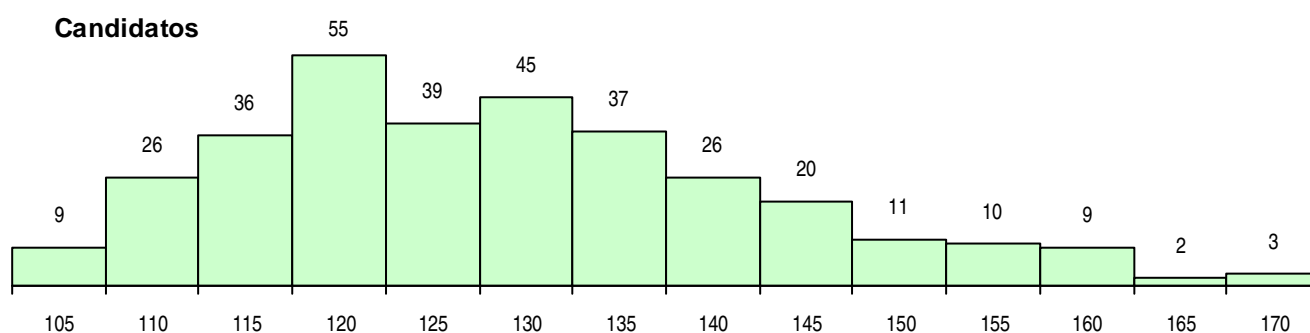

**SEXO DOS CANDIDATOS**

Sexo	Cands. %	Cols. %
Masc.	261 80	53 82
Femin.	67 20	12 18
<b>Total</b>	<b>328</b>	<b>65</b>

**CURSO DO 12º ANO (15 mais frequentes)**

Curso 12º ano	Cands. %	Cols. %
C60 Ciências e Tecnologias	244 74	43 66
C61 Ciências Socioeconómicas	51 16	12 18
C80 Recorrente - Ciências e Tecnologias	10 3	0 0
P56 Técnico de Gestão e Programação	4 1	2 3
950 Equivalências Estrangeiras (Decreto	3 1	2 3
C81 Recorrente - Ciências Socioeconómi	3 1	1 2
940 Escolas estrangeiras em Portugal	3 1	1 2
C64 Artes Visuais	2 1	1 2
P59 Técnico de Informática de Gestão	1 0	1 2
C62 Línguas e Humanidades	1 0	1 2
A16 Informática de Gestão (VCT) (Port.	1 0	1 2
P14 Técnico de Multimédia	1 0	0 0
966 Cursos EFA, Formações Modulares,	1 0	0 0
P31 Técnico de Contabilidade	1 0	0 0
R05 Técnico de Apoio à Gestão Desporti	1 0	0 0

**MÉDIAS DOS COLOCADOS**

Nota de candidatura	138,4
Prova de ingresso	136,4
Média do 12º ano	140,3
Média do 10º/11º ano	140,3

**OPÇÕES EXCLUÍDAS**

Nota candidatura (s/mínima)	0
Prova ingresso (não fez)	4
Prova ingresso (s/mínima)	0
Pré-requisito (não fez)	0

**DISTRIBUIÇÕES DE NOTAS DE CANDIDATURA**

**Candidatos**

**Colocados**