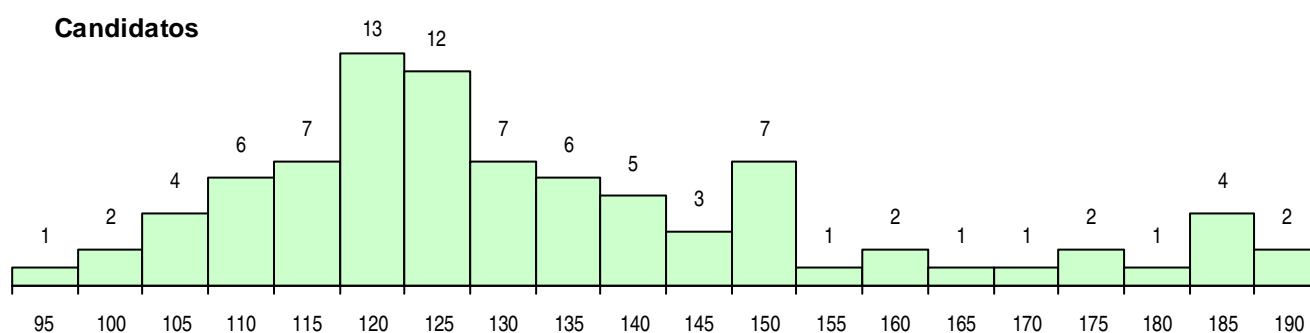

SEXO DOS CANDIDATOS

Sexo	Cands. %	Cols. %
Masc.	31 36	11 50
Femin.	56 64	11 50
Total	87	22

CURSO DO 12º ANO (15 mais frequentes)

Curso 12º ano	Cands. %	Cols. %
C62 Línguas e Humanidades	50 57	12 55
C60 Ciências e Tecnologias	17 20	4 18
C64 Artes Visuais	5 6	0 0
966 Cursos EFA, Formações Modulares,	3 3	2 9
C82 Recorrente - Línguas e Humanidade	3 3	2 9
C61 Ciências Socioeconómicas	3 3	0 0
220 Ens. Sec. Recorrente (Todos os Cur	1 1	1 5
950 Equivalências Estrangeiras (Decreto	1 1	1 5
810 Agrupamento 1 / geral	1 1	0 0
P92 Técnico de Turismo Ambiental e Rur	1 1	0 0
C84 Recorrente - Artes Visuais	1 1	0 0
C70 Comunicação Audiovisual	1 1	0 0

MÉDIAS DOS COLOCADOS

Nota de candidatura	123,1
Prova de ingresso	117,9
Média do 12º ano	128,3
Média do 10º/11º ano	128,3

OPÇÕES EXCLUÍDAS

Nota candidatura (s/mínima)	0
Prova ingresso (não fez)	1
Prova ingresso (s/mínima)	0
Pré-requisito (não fez)	0

DISTRIBUIÇÕES DE NOTAS DE CANDIDATURA

Candidatos

Colocados