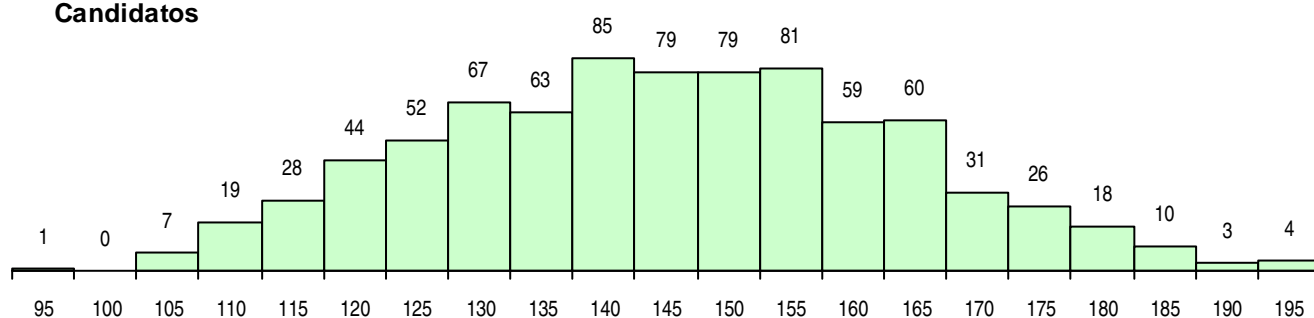

SEXO DOS CANDIDATOS

Sexo	Cands. %	Cols. %
Masc.	209 26	47 23
Femin.	607 74	156 77
Total	816	203

CURSO DO 12º ANO (15 mais frequentes)

Curso 12º ano	Cands. %	Cols. %
C62 Línguas e Humanidades	534 65	125 62
C60 Ciências e Tecnologias	88 11	22 11
C64 Artes Visuais	25 3	6 3
C61 Ciências Socioeconómicas	18 2	4 2
C82 Recorrente - Línguas e Humanidade	18 2	3 1
966 Cursos EFA, Formações Modulares,	13 2	3 1
P91 Técnico de Turismo	12 1	5 2
950 Equivalências Estrangeiras (Decreto	11 1	5 2
C80 Recorrente - Ciências e Tecnologias	10 1	3 1
R02 Artes do Espetáculo - Interpretação	8 1	1 0
940 Escolas estrangeiras em Portugal	6 1	2 1
P28 Técnico de Comunicação - Marketin	5 1	2 1
P38 Técnico de Design de Moda	4 0	1 0
C81 Recorrente - Ciências Socioeconómi	4 0	1 0
C70 Comunicação Audiovisual	4 0	0 0

MÉDIAS DOS COLOCADOS

Nota de candidatura	152,1
Prova de ingresso	160,1
Média do 12º ano	144,0
Média do 10º/11º ano	144,0

OPÇÕES EXCLUÍDAS

Nota candidatura (s/mínima)	0
Prova ingresso (não fez)	3
Prova ingresso (s/mínima)	0
Pré-requisito (não fez)	0

DISTRIBUIÇÕES DE NOTAS DE CANDIDATURA

Candidatos

Colocados