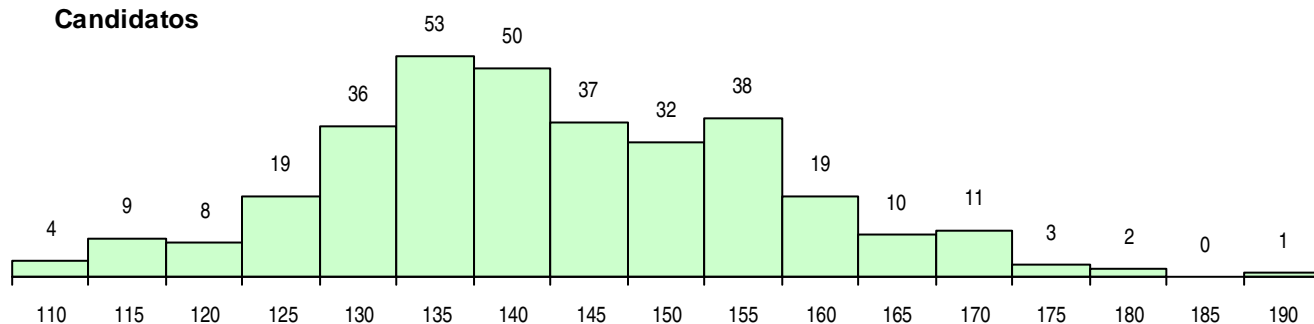

SEXO DOS CANDIDATOS

Sexo	Cands. %	Cols. %
Masc.	99 30	20 33
Femin.	233 70	41 67
Total	332	61

CURSO DO 12º ANO (15 mais frequentes)

Curso 12º ano	Cands. %	Cols. %
C62 Línguas e Humanidades	246 74	40 66
C60 Ciências e Tecnologias	32 10	9 15
C64 Artes Visuais	8 2	2 3
940 Escolas estrangeiras em Portugal	5 2	2 3
C82 Recorrente - Línguas e Humanidade	5 2	2 3
C80 Recorrente - Ciências e Tecnologias	5 2	0 0
P91 Técnico de Turismo	4 1	2 3
C81 Recorrente - Ciências Socioeconómi	4 1	0 0
966 Cursos EFA, Formações Modulares,	3 1	0 0
C61 Ciências Socioeconómicas	3 1	0 0
P56 Técnico de Gestão e Programação	2 1	0 0
060 Ciências e Tecnologias (DL 74/2004	1 0	1 2
P21 Técnico de Audiovisuais	1 0	1 2
089 Desporto (DL 74/2004)	1 0	1 2
P93 Técnico de Vendas	1 0	1 2

MÉDIAS DOS COLOCADOS

Nota de candidatura	149,2
Prova de ingresso	150,4
Média do 12º ano	147,9
Média do 10º/11º ano	147,9

OPÇÕES EXCLUÍDAS

Nota candidatura (s/mínima)	0
Prova ingresso (não fez)	21
Prova ingresso (s/mínima)	0
Pré-requisito (não fez)	0

DISTRIBUIÇÕES DE NOTAS DE CANDIDATURA

Candidatos

Colocados