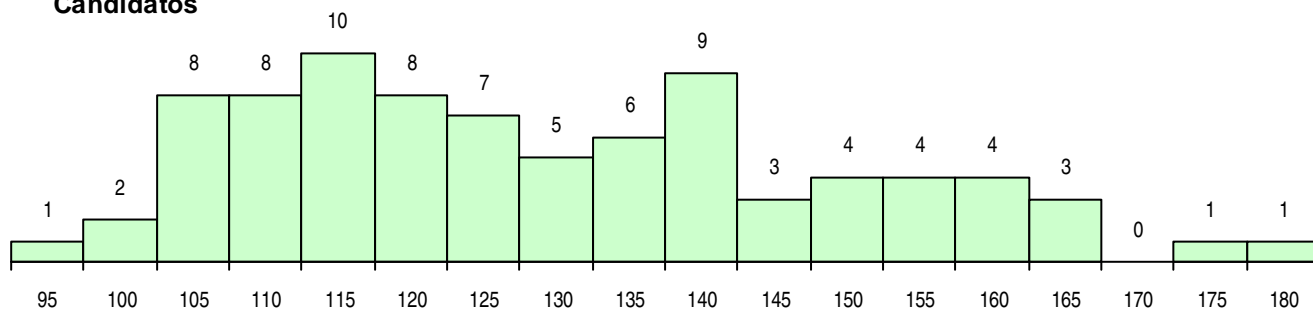

SEXO DOS CANDIDATOS

Sexo	Cands. %	Cols. %
Masc.	31 37	11 33
Femin.	53 63	22 67
Total	84	33

CURSO DO 12º ANO (15 mais frequentes)

Curso 12º ano	Cands. %	Cols. %
C62 Línguas e Humanidades	56 67	24 73
C60 Ciências e Tecnologias	8 10	1 3
C80 Recorrente - Ciências e Tecnologias	5 6	3 9
C82 Recorrente - Línguas e Humanidade	3 4	1 3
C61 Ciências Socioeconómicas	2 2	0 0
840 Agrupamento 4 / geral	1 1	1 3
P82 Técnico de Secretariado	1 1	1 3
C81 Recorrente - Ciências Socioeconómi	1 1	1 3
C70 Comunicação Audiovisual	1 1	1 3
966 Cursos EFA, Formações Modulares,	1 1	0 0
940 Escolas estrangeiras em Portugal	1 1	0 0
R05 Técnico de Apoio à Gestão Desporti	1 1	0 0
P37 Técnico de Design	1 1	0 0
C64 Artes Visuais	1 1	0 0
972 Recorrente - Ciências Sociais e Hu	1 1	0 0

MÉDIAS DOS COLOCADOS

Nota de candidatura	122,3
Prova de ingresso	118,5
Média do 12º ano	126,1
Média do 10º/11º ano	126,1

OPÇÕES EXCLUÍDAS

Nota candidatura (s/mínima)	0
Prova ingresso (não fez)	0
Prova ingresso (s/mínima)	0
Pré-requisito (não fez)	0

DISTRIBUIÇÕES DE NOTAS DE CANDIDATURA

Candidatos

Colocados