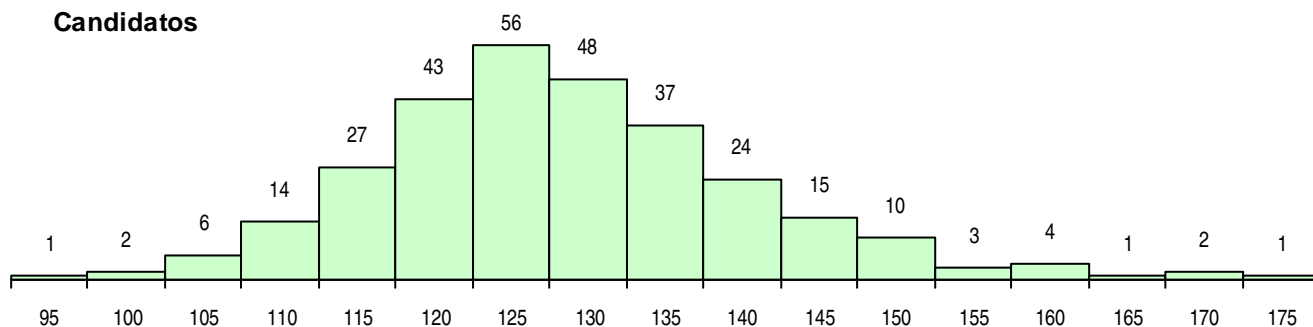

SEXO DOS CANDIDATOS

Sexo	Cands. %	Cols. %
Masc.	66 22	13 23
Femin.	228 78	44 77
Total	294	57

CURSO DO 12º ANO (15 mais frequentes)

Curso 12º ano	Cands. %	Cols. %
C60 Ciências e Tecnologias	268 91	53 93
C80 Recorrente - Ciências e Tecnologias	13 4	0 0
966 Cursos EFA, Formações Modulares,	6 2	1 2
P11 Técnico Auxiliar de Saúde	2 1	0 0
R05 Técnico de Apoio à Gestão Desporti	1 0	1 2
P87 Técnico de Termalismo	1 0	1 2
C64 Artes Visuais	1 0	1 2
940 Escolas estrangeiras em Portugal	1 0	0 0
P71 Técnico de Processamento e Contro	1 0	0 0

MÉDIAS DOS COLOCADOS

Nota de candidatura	131,9
Prova de ingresso	117,7
Média do 12º ano	146,1
Média do 10º/11º ano	146,1

OPÇÕES EXCLUÍDAS

Nota candidatura (s/mínima)	0
Prova ingresso (não fez)	5
Prova ingresso (s/mínima)	0
Pré-requisito (não fez)	0

DISTRIBUIÇÕES DE NOTAS DE CANDIDATURA

Candidatos

Colocados