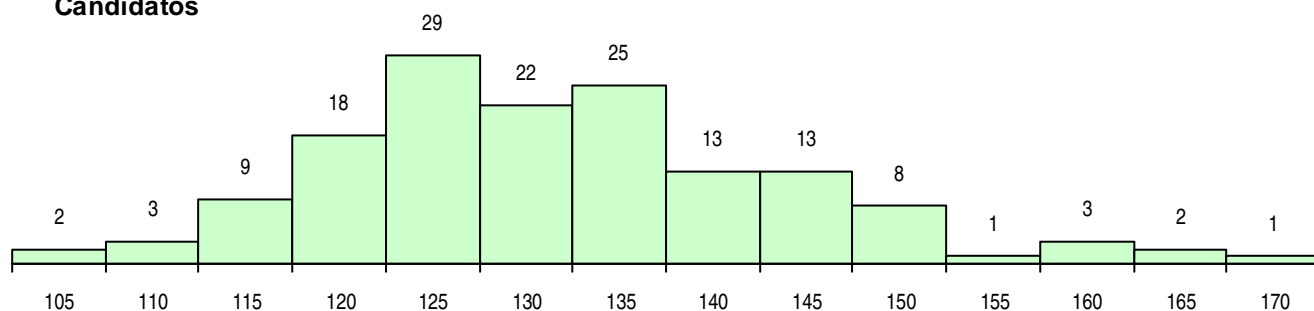

SEXO DOS CANDIDATOS

Sexo	Cands. %	Cols. %
Masc.	68 46	15 50
Femin.	81 54	15 50
Total	149	30

CURSO DO 12º ANO

(15 mais frequentes)

Curso 12º ano	Cands. %	Cols. %
C60 Ciências e Tecnologias	61 41	15 50
C62 Línguas e Humanidades	31 21	4 13
C61 Ciências Socioeconómicas	28 19	5 17
C81 Recorrente - Ciências Socioeconómi	6 4	2 7
C80 Recorrente - Ciências e Tecnologias	4 3	1 3
P64 Técnico de Marketing	2 1	1 3
C82 Recorrente - Línguas e Humanidade	2 1	0 0
P59 Técnico de Informática de Gestão	2 1	0 0
P33 Técnico de Desenho de Mobiliário	2 1	0 0
966 Cursos EFA, Formações Modulares,	2 1	0 0
A10 Eletrónica e Telecomunicações (VC	2 1	0 0
940 Escolas estrangeiras em Portugal	1 1	1 3
A53 Animação e Gestão Desportiva (Por	1 1	1 3
P07 Instrumentista de Jazz	1 1	0 0
P27 Técnico de Comércio	1 1	0 0

MÉDIAS DOS COLOCADOS

Nota de candidatura	137,5
Prova de ingresso	127,6
Média do 12º ano	142,9
Média do 10º/11º ano	142,9

OPÇÕES EXCLUÍDAS

Nota candidatura (s/mínima)	0
Prova ingresso (não fez)	1
Prova ingresso (s/mínima)	0
Pré-requisito (não fez)	0

DISTRIBUIÇÕES DE NOTAS DE CANDIDATURA

Candidatos

Colocados