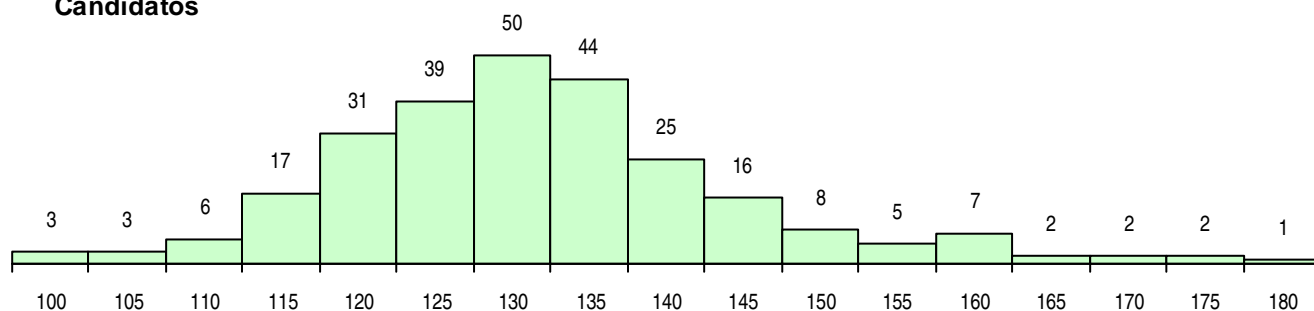

Sexo	Cands. %	Cols. %
Masc.	101 39	15 35
Femin.	160 61	28 65
Total	261	43

CURSO DO 12º ANO (15 mais frequentes)

Curso 12º ano	Cands. %	Cols. %
C60 Ciências e Tecnologias	110 42	27 63
C61 Ciências Socioeconómicas	72 28	10 23
C62 Línguas e Humanidades	16 6	1 2
P31 Técnico de Contabilidade	12 5	5 12
C80 Recorrente - Ciências e Tecnologias	12 5	0 0
C81 Recorrente - Ciências Socioeconómi	11 4	0 0
C82 Recorrente - Línguas e Humanidade	5 2	0 0
P51 Técnico de Gestão	4 2	0 0
C64 Artes Visuais	3 1	0 0
P16 Técnico de Análise Laboratorial	2 1	0 0
966 Cursos EFA, Formações Modulares,	2 1	0 0
845 Complementar/Secundário de Músic	1 0	0 0
P66 Técnico de Mecatrónica	1 0	0 0
A04 Biotecnologia (VCT) (Port. 941/2009	1 0	0 0
P14 Técnico de Multimédia	1 0	0 0

MÉDIAS DOS COLOCADOS

Nota de candidatura	137,7
Prova de ingresso	128,8
Média do 12º ano	142,5
Média do 10º/11º ano	142,5

OPÇÕES EXCLUÍDAS

Nota candidatura (s/mínima)	1
Prova ingresso (não fez)	0
Prova ingresso (s/mínima)	0
Pré-requisito (não fez)	0

DISTRIBUIÇÕES DE NOTAS DE CANDIDATURA

Candidatos

Colocados