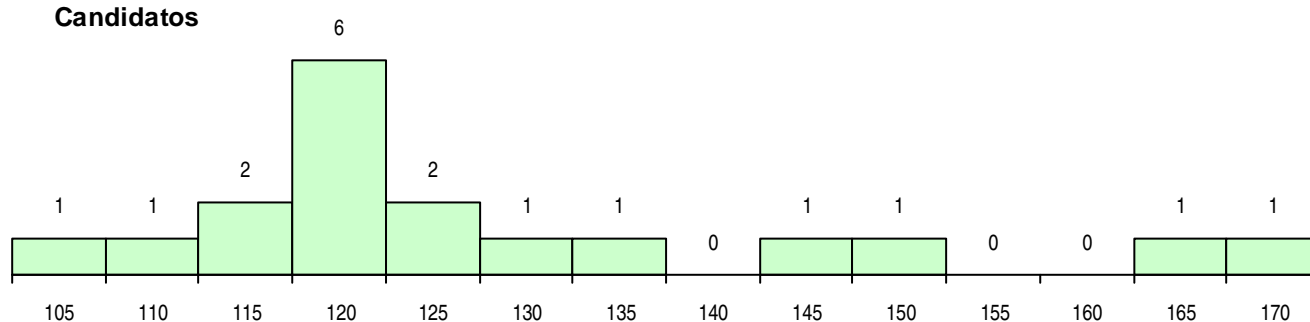

MÉDIAS DOS COLOCADOS

Nota de candidatura	127,6
Prova de ingresso	115,5
Média do 12º ano	134,1
Média do 10º/11º ano	134,1

OPÇÕES EXCLUÍDAS

Nota candidatura (s/mínima)	0
Prova ingresso (não fez)	0
Prova ingresso (s/mínima)	0
Pré-requisito (não fez)	0

DISTRIBUIÇÕES DE NOTAS DE CANDIDATURA

Candidatos

Colocados