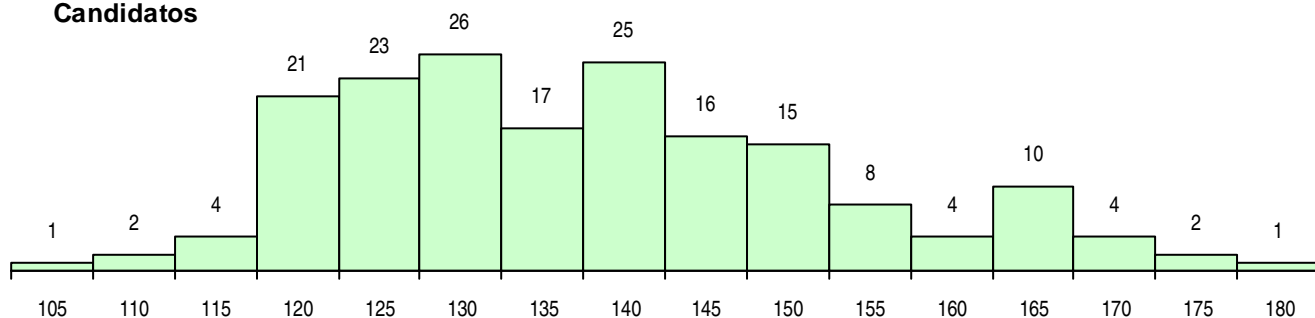

SEXO DOS CANDIDATOS

Sexo	Cands. %	Cols. %
Masc.	72 40	14 35
Femin.	107 60	26 65
Total	179	40

CURSO DO 12º ANO (15 mais frequentes)

Curso 12º ano	Cands. %	Cols. %
C64 Artes Visuais	126 70	30 75
C84 Recorrente - Artes Visuais	11 6	0 0
C60 Ciências e Tecnologias	9 5	0 0
C72 Design de Produto	7 4	1 3
P14 Técnico de Multimédia	4 2	0 0
G48 Design (Portaria n.º 265/2013)	3 2	3 8
R06 Técnico de Design de Equipamento	3 2	0 0
P37 Técnico de Design	2 1	1 3
C70 Comunicação Audiovisual	2 1	1 3
P36 Técnico de Desenho Digital 3D	2 1	0 0
C75 Secundário de Dança	1 1	1 3
P39 Técnico de Design Gráfico	1 1	1 3
C62 Línguas e Humanidades	1 1	1 3
T30 Técnico de Informática - Instalação	1 1	1 3
P34 Técnico de Desenho de Calçado e	1 1	0 0

MÉDIAS DOS COLOCADOS

Nota de candidatura	141,6
Prova de ingresso	142,7
Média do 12º ano	141,0
Média do 10º/11º ano	141,0

OPÇÕES EXCLUÍDAS

Nota candidatura (s/mínima)	0
Prova ingresso (não fez)	2
Prova ingresso (s/mínima)	0
Pré-requisito (não fez)	0

DISTRIBUIÇÕES DE NOTAS DE CANDIDATURA

Candidatos

Colocados