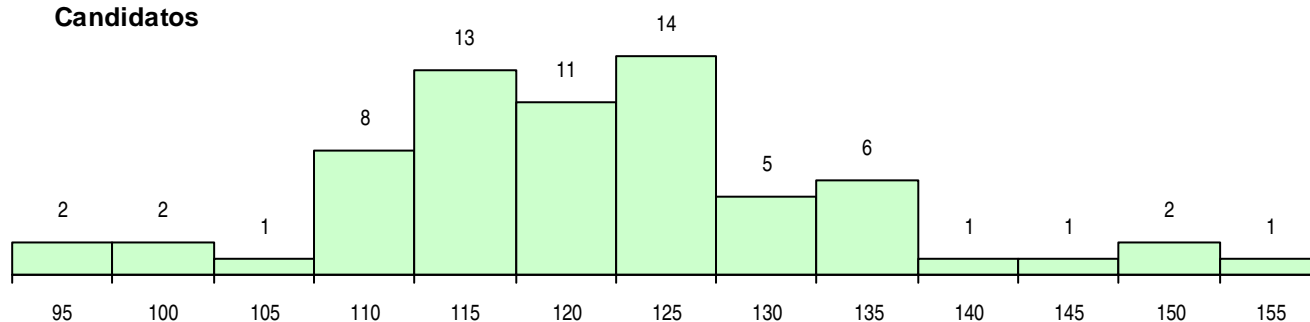

**SEXO DOS CANDIDATOS**

Sexo	Cands. %	Cols. %
Masc.	8 12	2 10
Femin.	59 88	19 90
<b>Total</b>	<b>67</b>	<b>21</b>

**CURSO DO 12º ANO (15 mais frequentes)**

Curso 12º ano	Cands. %	Cols. %
C62 Línguas e Humanidades	39 58	13 62
C60 Ciências e Tecnologias	12 18	3 14
966 Cursos EFA, Formações Modulares,	4 6	3 14
C80 Recorrente - Ciências e Tecnologias	4 6	2 10
C81 Recorrente - Ciências Socioeconómi	3 4	0 0
C82 Recorrente - Línguas e Humanidade	2 3	0 0
P59 Técnico de Informática de Gestão	1 1	0 0
P11 Técnico Auxiliar de Saúde	1 1	0 0
G44 Biotecnologia Aplicada (Portaria n.º	1 1	0 0

**MÉDIAS DOS COLOCADOS**

Nota de candidatura	119,1
Prova de ingresso	111,4
Média do 12º ano	123,3
Média do 10º/11º ano	123,3

**OPÇÕES EXCLUÍDAS**

Nota candidatura (s/mínima)	0
Prova ingresso (não fez)	0
Prova ingresso (s/mínima)	0
Pré-requisito (não fez)	0

**DISTRIBUIÇÕES DE NOTAS DE CANDIDATURA**

**Candidatos**

**Colocados**