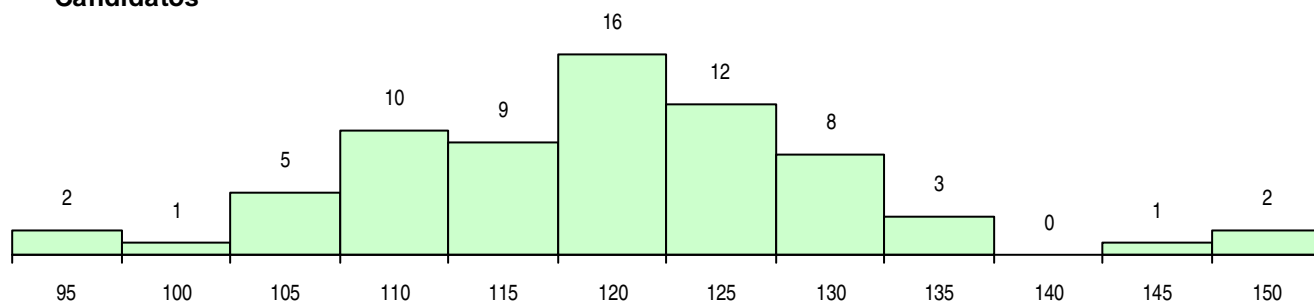

SEXO DOS CANDIDATOS

Sexo	Cands. %	Cols. %
Masc.	35 51	9 39
Femin.	34 49	14 61
Total	69	23

CURSO DO 12º ANO (15 mais frequentes)

Curso 12º ano	Cands. %	Cols. %
C62 Línguas e Humanidades	29 42	12 52
C60 Ciências e Tecnologias	9 13	3 13
C82 Recorrente - Línguas e Humanidade	7 10	4 17
966 Cursos EFA, Formações Modulares,	7 10	1 4
R05 Técnico de Apoio à Gestão Desporti	3 4	1 4
P28 Técnico de Comunicação - Marketin	2 3	1 4
C80 Recorrente - Ciências e Tecnologias	2 3	0 0
C81 Recorrente - Ciências Socioeconómi	2 3	0 0
C61 Ciências Socioeconómicas	1 1	1 4
P38 Técnico de Design de Moda	1 1	0 0
003 3.º curso	1 1	0 0
P56 Técnico de Gestão e Programação	1 1	0 0
C64 Artes Visuais	1 1	0 0
P87 Técnico de Termalismo	1 1	0 0
T28 Técnico de Informação e Animação	1 1	0 0

MÉDIAS DOS COLOCADOS

Nota de candidatura	123,4
Prova de ingresso	117,6
Média do 12º ano	126,5
Média do 10º/11º ano	126,5

OPÇÕES EXCLUÍDAS

Nota candidatura (s/mínima)	0
Prova ingresso (não fez)	0
Prova ingresso (s/mínima)	0
Pré-requisito (não fez)	0

DISTRIBUIÇÕES DE NOTAS DE CANDIDATURA

Candidatos

Colocados