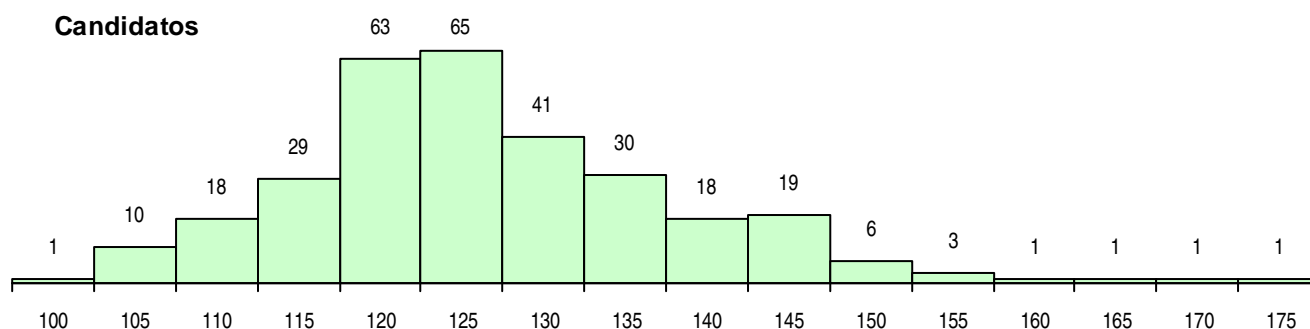

SEXO DOS CANDIDATOS

Sexo	Cands. %	Cols. %
Masc.	143 47	22 45
Femin.	164 53	27 55
Total	307	49

CURSO DO 12º ANO (15 mais frequentes)

Curso 12º ano	Cands. %	Cols. %
C60 Ciências e Tecnologias	132 43	24 49
C61 Ciências Socioeconómicas	90 29	11 22
C62 Línguas e Humanidades	36 12	5 10
966 Cursos EFA, Formações Modulares,	9 3	1 2
C81 Recorrente - Ciências Socioeconómi	8 3	1 2
C80 Recorrente - Ciências e Tecnologias	8 3	0 0
P51 Técnico de Gestão	6 2	3 6
C82 Recorrente - Línguas e Humanidade	6 2	2 4
P82 Técnico de Secretariado	2 1	0 0
P59 Técnico de Informática de Gestão	2 1	0 0
C64 Artes Visuais	2 1	0 0
753 Técnico de informática	1 0	1 2
667 Gestão e Dinamização Desportiva (1 0	1 2
G47 Contabilidade e Empreendedorismo	1 0	0 0
P28 Técnico de Comunicação - Marketin	1 0	0 0

MÉDIAS DOS COLOCADOS

Nota de candidatura	129,5
Prova de ingresso	119,5
Média do 12º ano	134,8
Média do 10º/11º ano	134,8

OPÇÕES EXCLUÍDAS

Nota candidatura (s/mínima)	0
Prova ingresso (não fez)	0
Prova ingresso (s/mínima)	0
Pré-requisito (não fez)	0

DISTRIBUIÇÕES DE NOTAS DE CANDIDATURA

Candidatos

Colocados