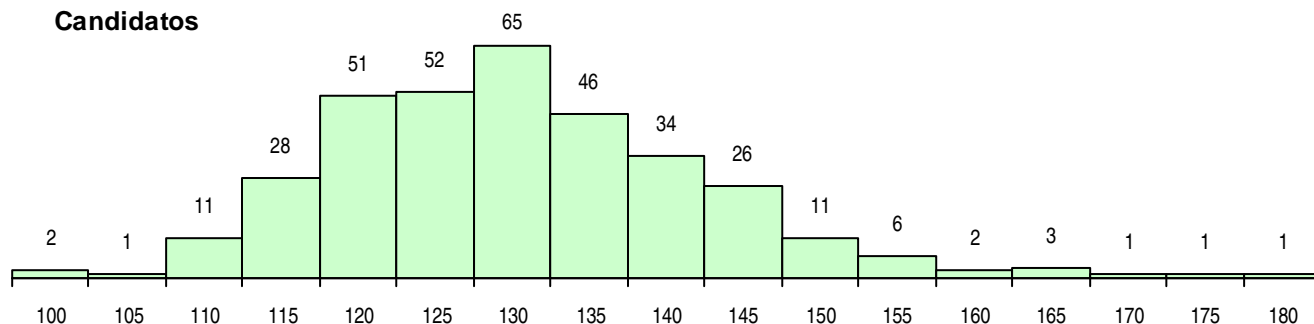

**SEXO DOS CANDIDATOS**

Sexo	Cands. %	Cols. %
Masc.	114 33	21 29
Femin.	227 67	52 71
<b>Total</b>	<b>341</b>	<b>73</b>

**CURSO DO 12º ANO (15 mais frequentes)**

Curso 12º ano	Cands. %	Cols. %
C62 Línguas e Humanidades	263 77	63 86
C61 Ciências Socioeconómicas	31 9	2 3
C82 Recorrente - Línguas e Humanidade	10 3	3 4
966 Cursos EFA, Formações Modulares,	7 2	1 1
C60 Ciências e Tecnologias	6 2	2 3
C81 Recorrente - Ciências Socioeconómi	5 1	0 0
P51 Técnico de Gestão	3 1	0 0
R05 Técnico de Apoio à Gestão Desporti	2 1	0 0
P84 Técnico de Serviços Jurídicos	2 1	0 0
C64 Artes Visuais	2 1	0 0
C80 Recorrente - Ciências e Tecnologias	2 1	0 0
P91 Técnico de Turismo	1 0	1 1
225 Ens. sec. recorrente (todos os curso	1 0	1 1
P12 Técnico Auxiliar Protésico	1 0	0 0
P44 Técnico de Eletrónica, Automação e	1 0	0 0

**MÉDIAS DOS COLOCADOS**

Nota de candidatura	137,5
Prova de ingresso	128,9
Média do 12º ano	142,2
Média do 10º/11º ano	142,2

**OPÇÕES EXCLUÍDAS**

Nota candidatura (s/mínima)	0
Prova ingresso (não fez)	2
Prova ingresso (s/mínima)	0
Pré-requisito (não fez)	0

**DISTRIBUIÇÕES DE NOTAS DE CANDIDATURA**

**Candidatos**

**Colocados**