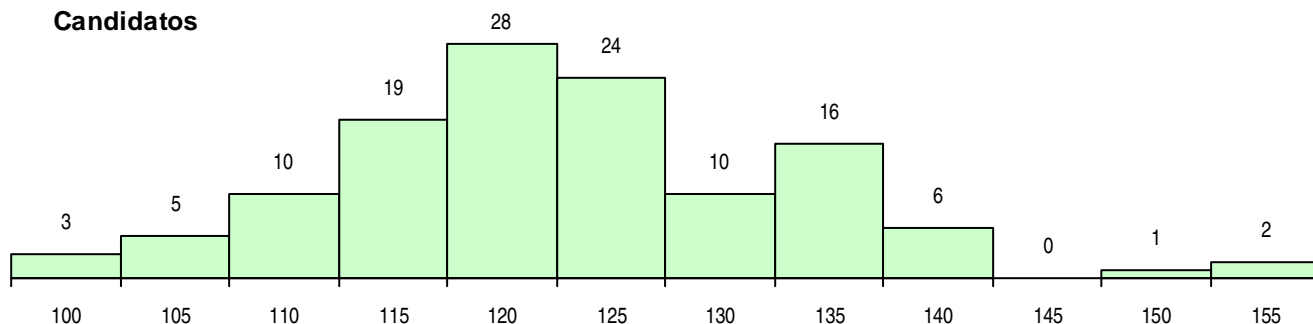

SEXO DOS CANDIDATOS

Sexo	Cands. %	Cols. %
Masc.	32 26	9 26
Femin.	92 74	26 74
Total	124	35

CURSO DO 12º ANO (15 mais frequentes)

Curso 12º ano	Cands. %	Cols. %
C62 Línguas e Humanidades	84 68	29 83
C60 Ciências e Tecnologias	10 8	2 6
C80 Recorrente - Ciências e Tecnologias	7 6	1 3
C82 Recorrente - Línguas e Humanidade	6 5	2 6
966 Cursos EFA, Formações Modulares,	3 2	1 3
P18 Técnico de Apoio à Infância	2 2	0 0
P28 Técnico de Comunicação - Marketin	2 2	0 0
C64 Artes Visuais	1 1	0 0
G23 Línguas e Relações Empresariais (V	1 1	0 0
089 Desporto (DL 74/2004)	1 1	0 0
P14 Técnico de Multimédia	1 1	0 0
P84 Técnico de Serviços Jurídicos	1 1	0 0
P87 Técnico de Termalismo	1 1	0 0
P91 Técnico de Turismo	1 1	0 0
R02 Artes do Espetáculo - Interpretação	1 1	0 0

MÉDIAS DOS COLOCADOS

Nota de candidatura	122,5
Prova de ingresso	113,9
Média do 12º ano	127,1
Média do 10º/11º ano	127,1

OPÇÕES EXCLUÍDAS

Nota candidatura (s/mínima)	0
Prova ingresso (não fez)	1
Prova ingresso (s/mínima)	0
Pré-requisito (não fez)	0

DISTRIBUIÇÕES DE NOTAS DE CANDIDATURA

Candidatos

Colocados