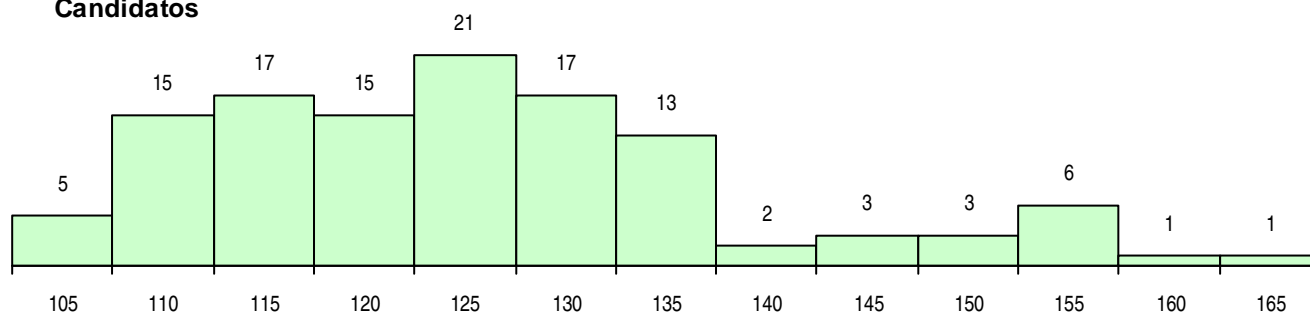

**SEXO DOS CANDIDATOS**

Sexo	Cands. %	Cols. %
Masc.	25 21	10 25
Femin.	94 79	30 75
<b>Total</b>	<b>119</b>	<b>40</b>

**CURSO DO 12º ANO (15 mais frequentes)**

Curso 12º ano	Cands. %	Cols. %
C62 Línguas e Humanidades	78 66	24 60
C60 Ciências e Tecnologias	11 9	3 8
C61 Ciências Socioeconómicas	4 3	1 3
966 Cursos EFA, Formações Modulares,	4 3	0 0
P14 Técnico de Multimédia	2 2	2 5
P28 Técnico de Comunicação - Marketin	2 2	2 5
C82 Recorrente - Línguas e Humanidade	2 2	1 3
C80 Recorrente - Ciências e Tecnologias	2 2	0 0
C81 Recorrente - Ciências Socioeconómi	1 1	1 3
G55 Ação Social (Portaria n.º 266/2013)	1 1	1 3
P81 Técnico de Restauração	1 1	1 3
P82 Técnico de Secretariado	1 1	1 3
P91 Técnico de Turismo	1 1	1 3
940 Escolas estrangeiras em Portugal	1 1	1 3
C84 Recorrente - Artes Visuais	1 1	1 3

**MÉDIAS DOS COLOCADOS**

Nota de candidatura	126,8
Prova de ingresso	117,1
Média do 12º ano	132,1
Média do 10º/11º ano	132,1

**OPÇÕES EXCLUÍDAS**

Nota candidatura (s/mínima)	1
Prova ingresso (não fez)	2
Prova ingresso (s/mínima)	0
Pré-requisito (não fez)	0

**DISTRIBUIÇÕES DE NOTAS DE CANDIDATURA**

**Candidatos**

**Colocados**