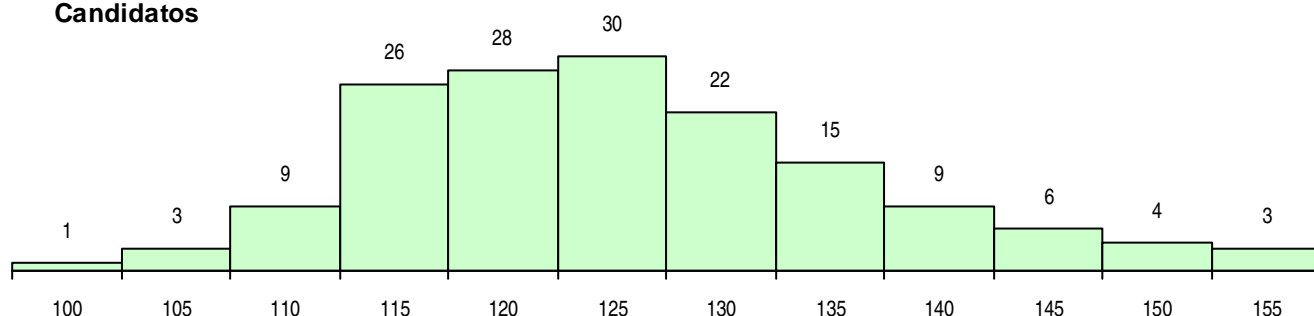

SEXO DOS CANDIDATOS

Sexo	Cands. %	Cols. %
Masc.	94 60	17 68
Femin.	62 40	8 32
Total	156	25

CURSO DO 12º ANO (15 mais frequentes)

Curso 12º ano	Cands. %	Cols. %
C60 Ciências e Tecnologias	68 44	11 44
C62 Línguas e Humanidades	36 23	5 20
R05 Técnico de Apoio à Gestão Desporti	19 12	5 20
C80 Recorrente - Ciências e Tecnologias	7 4	0 0
C61 Ciências Socioeconómicas	4 3	1 4
C64 Artes Visuais	4 3	0 0
966 Cursos EFA, Formações Modulares,	2 1	1 4
P51 Técnico de Gestão	2 1	0 0
G55 Ação Social (Portaria n.º 266/2013)	1 1	1 4
089 Desporto (DL 74/2004)	1 1	1 4
678 Química Industrial e Ambiental (Port	1 1	0 0
C82 Recorrente - Línguas e Humanidade	1 1	0 0
063 Línguas e Literaturas (DL 74/2004)	1 1	0 0
P28 Técnico de Comunicação - Marketin	1 1	0 0
P44 Técnico de Eletrónica, Automação e	1 1	0 0

MÉDIAS DOS COLOCADOS

Nota de candidatura	127,7
Prova de ingresso	114,5
Média do 12º ano	134,8
Média do 10º/11º ano	134,8

OPÇÕES EXCLUÍDAS

Nota candidatura (s/mínima)	1
Prova ingresso (não fez)	0
Prova ingresso (s/mínima)	0
Pré-requisito (não fez)	0

DISTRIBUIÇÕES DE NOTAS DE CANDIDATURA

Candidatos

Colocados