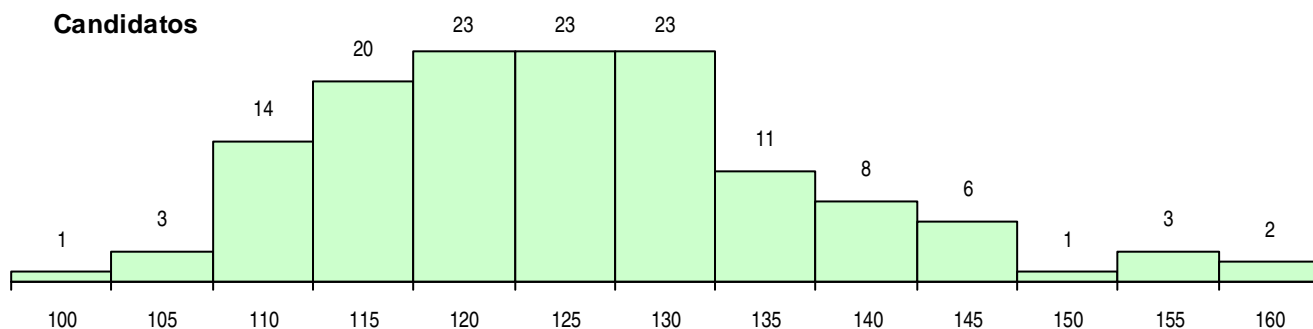

**SEXO DOS CANDIDATOS**

Sexo	Cands. %	Cols. %
Masc.	10 7	3 7
Femin.	128 93	40 93
<b>Total</b>	<b>138</b>	<b>43</b>

**CURSO DO 12º ANO**

Curso 12º ano	Cands. %	Cols. %
C60 Ciências e Tecnologias	44 32	11 26
C62 Línguas e Humanidades	40 29	15 35
C64 Artes Visuais	9 7	7 16
P18 Técnico de Apoio à Infância	8 6	3 7
C80 Recorrente - Ciências e Tecnologias	7 5	2 5
C61 Ciências Socioeconómicas	6 4	3 7
P19 Técnico de Apoio Psicossocial	4 3	0 0
966 Cursos EFA, Formações Modulares,	3 2	0 0
C76 Secundário de Música	2 1	1 2
940 Escolas estrangeiras em Portugal	2 1	0 0
G55 Ação Social (Portaria n.º 266/2013)	2 1	0 0
P51 Técnico de Gestão	1 1	1 2
089 Desporto (DL 74/2004)	1 1	0 0
063 Línguas e Literaturas (DL 74/2004)	1 1	0 0
P09 Intérprete de Dança Contemporânea	1 1	0 0

**(15 mais frequentes)**

**MÉDIAS DOS COLOCADOS**

Nota de candidatura	124,2
Prova de ingresso	115,7
Média do 12º ano	128,7
Média do 10º/11º ano	128,7

**OPÇÕES EXCLUÍDAS**

Nota candidatura (s/mínima)	1
Prova ingresso (não fez)	1
Prova ingresso (s/mínima)	0
Pré-requisito (não fez)	0

**DISTRIBUIÇÕES DE NOTAS DE CANDIDATURA**

**Candidatos**

**Colocados**