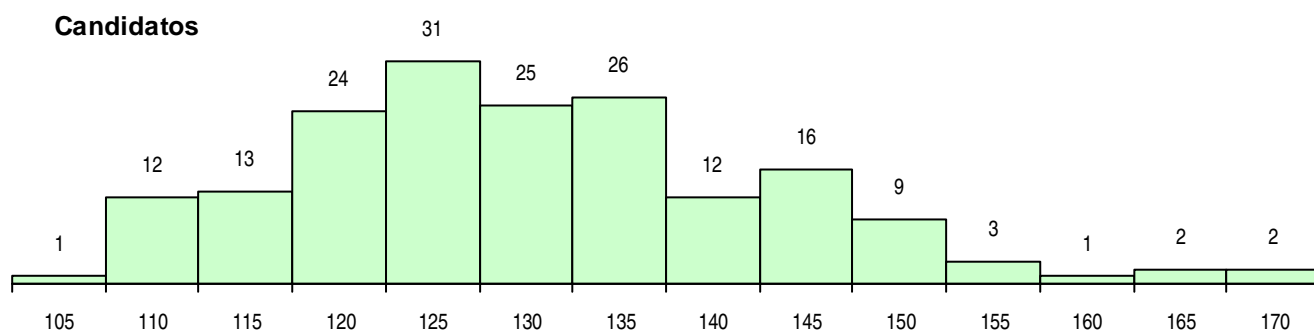

SEXO DOS CANDIDATOS

Sexo	Cands. %	Cols. %
Masc.	52 29	9 23
Femin.	125 71	31 78
Total	177	40

CURSO DO 12º ANO (15 mais frequentes)

Curso 12º ano	Cands. %	Cols. %
C62 Línguas e Humanidades	118 67	32 80
C60 Ciências e Tecnologias	22 12	5 13
C80 Recorrente - Ciências e Tecnologias	6 3	0 0
C61 Ciências Socioeconómicas	5 3	1 3
P28 Técnico de Comunicação - Marketin	4 2	0 0
C64 Artes Visuais	3 2	0 0
C82 Recorrente - Línguas e Humanidade	3 2	0 0
R02 Artes do Espetáculo - Interpretação	2 1	0 0
P53 Técnico de Gestão de Equipamento	2 1	0 0
P64 Técnico de Marketing	1 1	1 3
P56 Técnico de Gestão e Programação	1 1	1 3
089 Desporto (DL 74/2004)	1 1	0 0
C81 Recorrente - Ciências Socioeconómi	1 1	0 0
063 Línguas e Literaturas (DL 74/2004)	1 1	0 0
P14 Técnico de Multimédia	1 1	0 0

MÉDIAS DOS COLOCADOS

Nota de candidatura	136,0
Prova de ingresso	127,6
Média do 12º ano	140,4
Média do 10º/11º ano	140,4

OPÇÕES EXCLUÍDAS

Nota candidatura (s/mínima)	0
Prova ingresso (não fez)	0
Prova ingresso (s/mínima)	0
Pré-requisito (não fez)	0

DISTRIBUIÇÕES DE NOTAS DE CANDIDATURA

Candidatos

Colocados