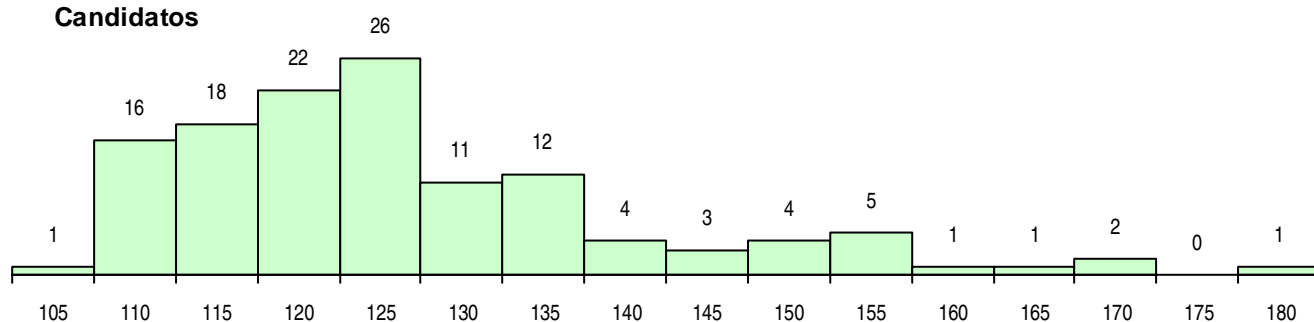

SEXO DOS CANDIDATOS

Sexo	Cands. %	Cols. %
Masc.	35 28	8 32
Femin.	92 72	17 68
Total	127	25

CURSO DO 12º ANO (15 mais frequentes)

Curso 12º ano	Cands. %	Cols. %
C62 Línguas e Humanidades	47 37	11 44
C60 Ciências e Tecnologias	36 28	11 44
C61 Ciências Socioeconómicas	20 16	1 4
P51 Técnico de Gestão	4 3	1 4
C80 Recorrente - Ciências e Tecnologias	4 3	1 4
966 Cursos EFA, Formações Modulares,	4 3	0 0
C81 Recorrente - Ciências Socioeconómi	1 1	0 0
C82 Recorrente - Línguas e Humanidade	1 1	0 0
P14 Técnico de Multimédia	1 1	0 0
P44 Técnico de Eletrónica, Automação e	1 1	0 0
810 Agrupamento 1 / geral	1 1	0 0
P53 Técnico de Gestão de Equipamento	1 1	0 0
P56 Técnico de Gestão e Programação	1 1	0 0
P82 Técnico de Secretariado	1 1	0 0
P84 Técnico de Serviços Jurídicos	1 1	0 0

MÉDIAS DOS COLOCADOS

Nota de candidatura	121,5
Prova de ingresso	113,3
Média do 12º ano	125,9
Média do 10º/11º ano	125,9

OPÇÕES EXCLUÍDAS

Nota candidatura (s/mínima)	0
Prova ingresso (não fez)	1
Prova ingresso (s/mínima)	0
Pré-requisito (não fez)	0

DISTRIBUIÇÕES DE NOTAS DE CANDIDATURA

Candidatos

Colocados