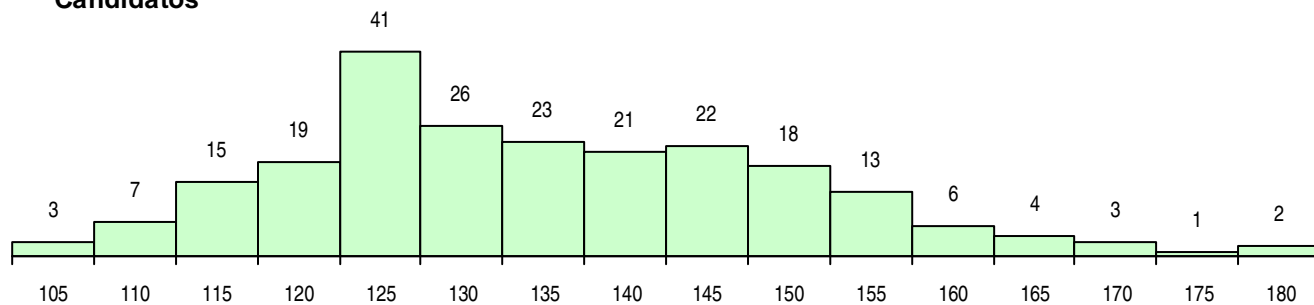

SEXO DOS CANDIDATOS

Sexo	Cands. %	Cols. %
Masc.	104 46	31 47
Femin.	120 54	35 53
Total	224	66

CURSO DO 12º ANO (15 mais frequentes)

Curso 12º ano	Cands. %	Cols. %
C64 Artes Visuais	77 34	25 38
C60 Ciências e Tecnologias	36 16	9 14
C62 Línguas e Humanidades	32 14	9 14
C70 Comunicação Audiovisual	18 8	8 12
P14 Técnico de Multimédia	9 4	3 5
C80 Recorrente - Ciências e Tecnologias	6 3	1 2
C73 Produção Artística	4 2	2 3
P28 Técnico de Comunicação - Marketin	3 1	1 2
G57 Design, Cerâmica e Escultura (Porta	3 1	1 2
966 Cursos EFA, Formações Modulares,	3 1	1 2
C71 Design de Comunicação	3 1	0 0
C61 Ciências Socioeconómicas	2 1	0 0
C84 Recorrente - Artes Visuais	2 1	0 0
P21 Técnico de Audiovisuais	2 1	0 0
P48 Técnico de Fotografia	2 1	0 0

MÉDIAS DOS COLOCADOS

Nota de candidatura	135,9
Prova de ingresso	130,3
Média do 12º ano	138,8
Média do 10º/11º ano	138,8

OPÇÕES EXCLUÍDAS

Nota candidatura (s/mínima)	0
Prova ingresso (não fez)	0
Prova ingresso (s/mínima)	0
Pré-requisito (não fez)	0

DISTRIBUIÇÕES DE NOTAS DE CANDIDATURA

Candidatos

Colocados