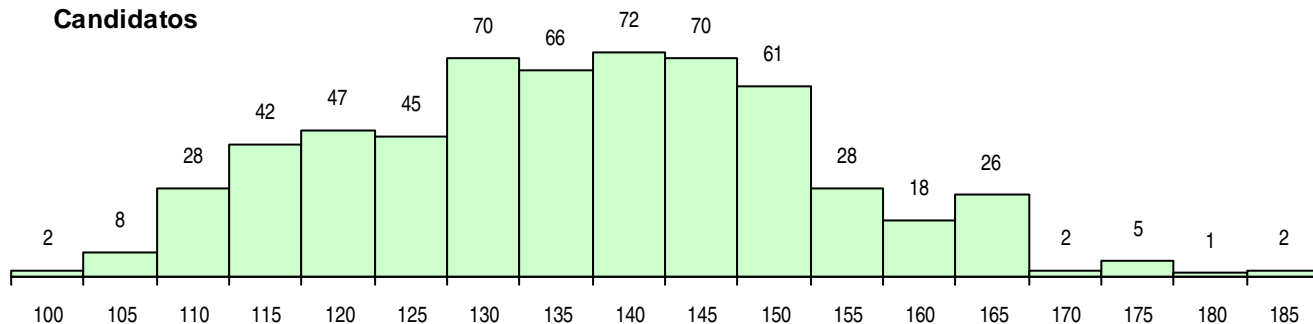

SEXO DOS CANDIDATOS

Sexo	Cands. %	Cols. %
Masc.	130 22	14 23
Femin.	463 78	46 77
Total	593	60

CURSO DO 12º ANO (15 mais frequentes)

Curso 12º ano	Cands. %	Cols. %
C62 Línguas e Humanidades	397 67	41 68
C60 Ciências e Tecnologias	79 13	12 20
C61 Ciências Socioeconómicas	34 6	5 8
C64 Artes Visuais	12 2	1 2
P28 Técnico de Comunicação - Marketin	11 2	0 0
C82 Recorrente - Línguas e Humanidade	9 2	0 0
C80 Recorrente - Ciências e Tecnologias	8 1	0 0
610 Cursos de Educação e Formação (T	5 1	0 0
966 Cursos EFA, Formações Modulares,	5 1	0 0
940 Escolas estrangeiras em Portugal	4 1	0 0
R02 Artes do Espetáculo - Interpretação	3 1	1 2
P64 Técnico de Marketing	3 1	0 0
P91 Técnico de Turismo	3 1	0 0
C81 Recorrente - Ciências Socioeconómi	2 0	0 0
P48 Técnico de Fotografia	2 0	0 0

MÉDIAS DOS COLOCADOS

Nota de candidatura	148,9
Prova de ingresso	145,1
Média do 12º ano	152,8
Média do 10º/11º ano	152,8

OPÇÕES EXCLUÍDAS

Nota candidatura (s/mínima)	0
Prova ingresso (não fez)	4
Prova ingresso (s/mínima)	0
Pré-requisito (não fez)	0

DISTRIBUIÇÕES DE NOTAS DE CANDIDATURA

Candidatos

Colocados