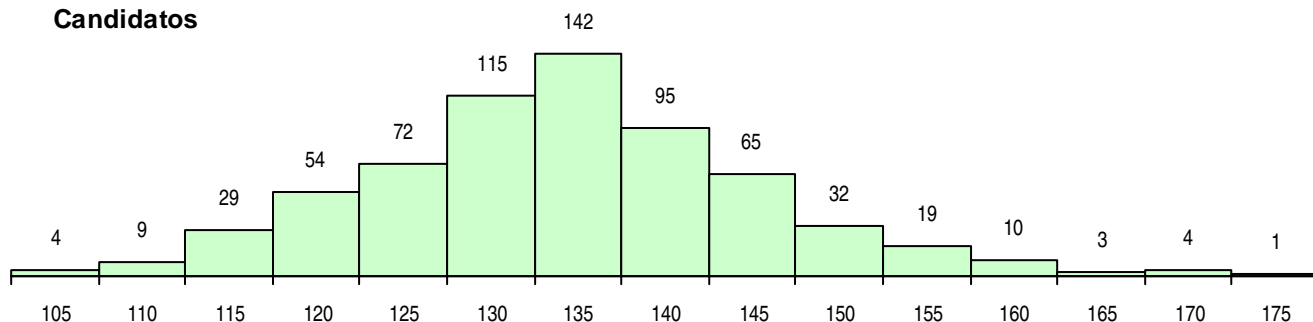

SEXO DOS CANDIDATOS

Sexo	Cands. %	Cols. %
Masc.	278 43	50 42
Femin.	376 57	70 58
Total	654	120

CURSO DO 12º ANO (15 mais frequentes)

Curso 12º ano	Cands. %	Cols. %
C61 Ciências Socioeconómicas	311 48	74 62
C60 Ciências e Tecnologias	228 35	32 27
C62 Línguas e Humanidades	36 6	1 1
P51 Técnico de Gestão	15 2	3 3
C81 Recorrente - Ciências Socioeconómi	13 2	2 2
C80 Recorrente - Ciências e Tecnologias	11 2	1 1
966 Cursos EFA, Formações Modulares,	9 1	1 1
060 Ciências e Tecnologias (DL 74/2004	5 1	0 0
P91 Técnico de Turismo	4 1	1 1
P16 Técnico de Análise Laboratorial	3 0	0 0
940 Escolas estrangeiras em Portugal	3 0	0 0
P27 Técnico de Comércio	2 0	1 1
P59 Técnico de Informática de Gestão	2 0	0 0
847 Dança - Formação de Bailarinos (De	1 0	1 1
G56 Contabilidade e Gestão (Portaria n.º	1 0	1 1

MÉDIAS DOS COLOCADOS

Nota de candidatura	142,0
Prova de ingresso	139,0
Média do 12º ano	143,6
Média do 10º/11º ano	143,6

OPÇÕES EXCLUÍDAS

Nota candidatura (s/mínima)	0
Prova ingresso (não fez)	1
Prova ingresso (s/mínima)	12
Pré-requisito (não fez)	0

DISTRIBUIÇÕES DE NOTAS DE CANDIDATURA

Candidatos

Colocados