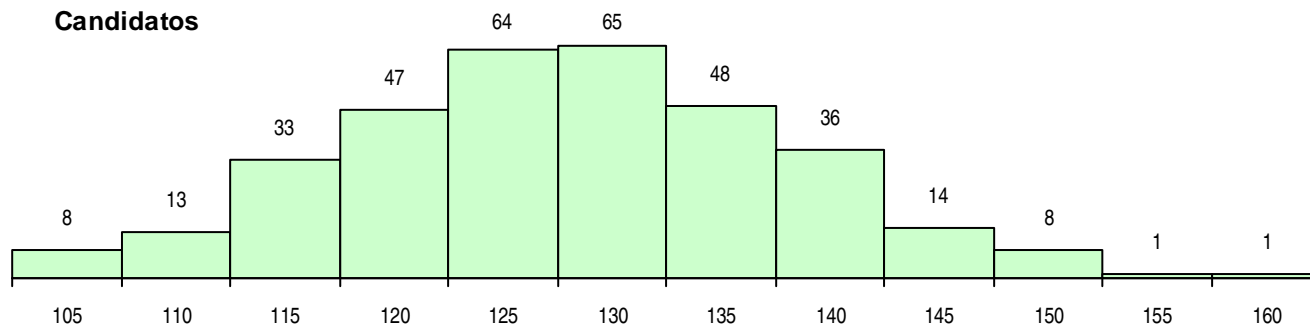

SEXO DOS CANDIDATOS

Sexo	Cands. %	Cols. %
Masc.	184 54	52 57
Femin.	154 46	39 43
Total	338	91

CURSO DO 12º ANO (15 mais frequentes)

Curso 12º ano	Cands. %	Cols. %
C61 Ciências Socioeconómicas	143 42	45 49
C60 Ciências e Tecnologias	95 28	25 27
C62 Línguas e Humanidades	19 6	2 2
C81 Recorrente - Ciências Socioeconómi	18 5	3 3
C80 Recorrente - Ciências e Tecnologias	16 5	0 0
P51 Técnico de Gestão	4 1	2 2
060 Ciências e Tecnologias (DL 74/2004	4 1	2 2
P59 Técnico de Informática de Gestão	4 1	2 2
966 Cursos EFA, Formações Modulares,	4 1	0 0
P27 Técnico de Comércio	3 1	1 1
C82 Recorrente - Línguas e Humanidade	3 1	0 0
C64 Artes Visuais	2 1	1 1
T05 Técnico Comercial Bancário	2 1	0 0
P19 Técnico de Apoio Psicossocial	1 0	1 1
003 3.º curso	1 0	1 1

MÉDIAS DOS COLOCADOS

Nota de candidatura	135,1
Prova de ingresso	129,8
Média do 12º ano	138,1
Média do 10º/11º ano	137,8

OPÇÕES EXCLUÍDAS

Nota candidatura (s/mínima)	0
Prova ingresso (não fez)	1
Prova ingresso (s/mínima)	13
Pré-requisito (não fez)	0

DISTRIBUIÇÕES DE NOTAS DE CANDIDATURA

Candidatos

Colocados