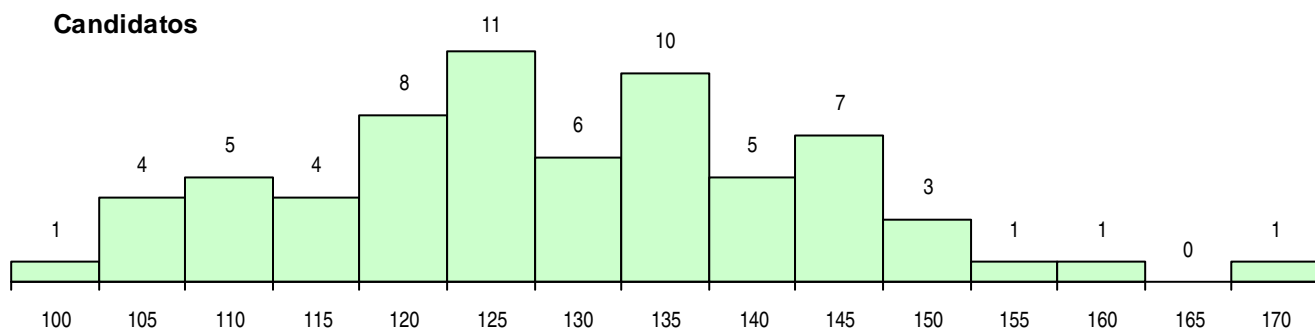

SEXO DOS CANDIDATOS

Sexo	Cands. %	Cols. %
Masc.	12 18	2 13
Femin.	55 82	13 87
Total	67	15

CURSO DO 12º ANO (15 mais frequentes)

Curso 12º ano	Cands. %	Cols. %
C60 Ciências e Tecnologias	49 73	8 53
C80 Recorrente - Ciências e Tecnologias	10 15	4 27
966 Cursos EFA, Formações Modulares,	3 4	1 7
P71 Técnico de Processamento e Contro	1 1	1 7
C64 Artes Visuais	1 1	1 7
P14 Técnico de Multimédia	1 1	0 0
P11 Técnico Auxiliar de Saúde	1 1	0 0
C61 Ciências Socioeconómicas	1 1	0 0

MÉDIAS DOS COLOCADOS

Nota de candidatura	122,3
Prova de ingresso	116,0
Média do 12º ano	125,6
Média do 10º/11º ano	125,6

OPÇÕES EXCLUÍDAS

Nota candidatura (s/mínima)	0
Prova ingresso (não fez)	3
Prova ingresso (s/mínima)	0
Pré-requisito (não fez)	0

DISTRIBUIÇÕES DE NOTAS DE CANDIDATURA

Candidatos

Colocados