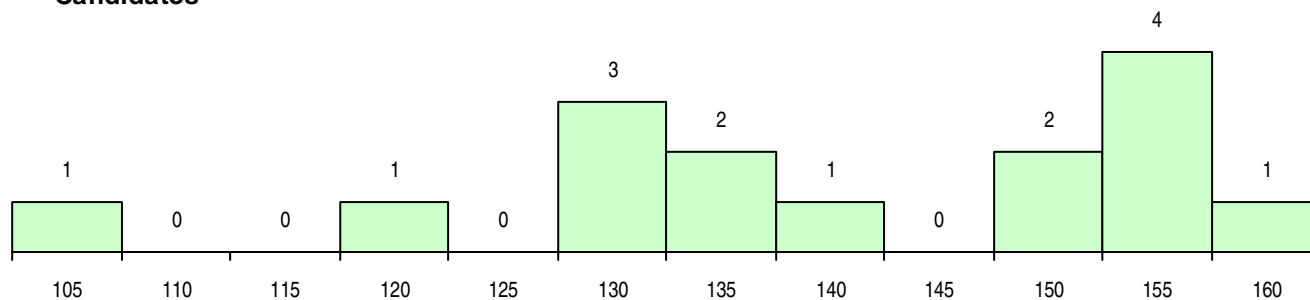

SEXO DOS CANDIDATOS

Sexo	Cands. %	Cols. %
Masc.	4 27	2 29
Femin.	11 73	5 71
Total	15	7

CURSO DO 12º ANO (15 mais frequentes)

Curso 12º ano	Cands. %	Cols. %
C60 Ciências e Tecnologias	12 80	5 71
G28 Análises Químico-Biológicas (Portari	1 7	1 14
C62 Línguas e Humanidades	1 7	1 14
G01 Animação Sócio Desportiva (VC) (P	1 7	0 0

MÉDIAS DOS COLOCADOS

Nota de candidatura	133,1
Prova de ingresso	120,1
Média do 12º ano	140,0
Média do 10º/11º ano	140,0

OPÇÕES EXCLUÍDAS

Nota candidatura (s/mínima)	0
Prova ingresso (não fez)	0
Prova ingresso (s/mínima)	0
Pré-requisito (não fez)	0

DISTRIBUIÇÕES DE NOTAS DE CANDIDATURA

Candidatos

Colocados