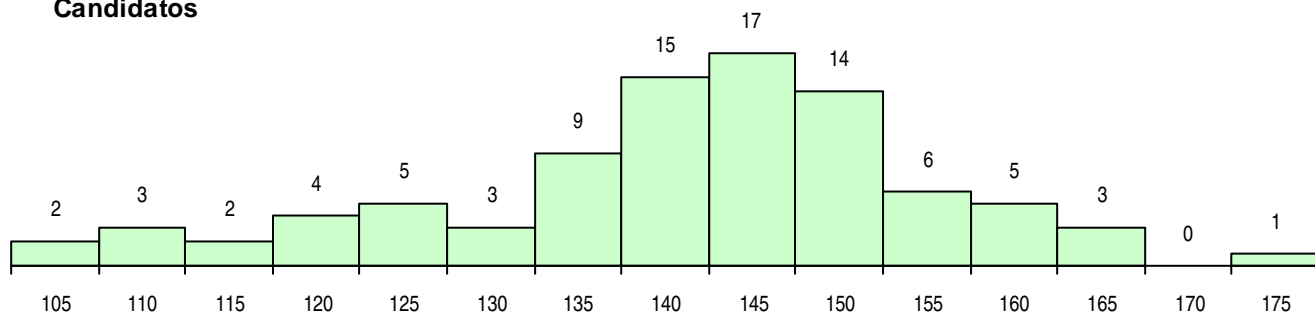

SEXO DOS CANDIDATOS

Sexo	Cands. %	Cols. %
Masc.	26 29	7 28
Femin.	63 71	18 72
Total	89	25

CURSO DO 12º ANO

Curso 12º ano	Cands. %	Cols. %
C64 Artes Visuais	59 66	17 68
C73 Produção Artística	5 6	3 12
C60 Ciências e Tecnologias	5 6	0 0
C84 Recorrente - Artes Visuais	4 4	0 0
P17 Técnico de Animação 2D e 3D	2 2	2 8
C62 Línguas e Humanidades	2 2	1 4
C71 Design de Comunicação	2 2	0 0
C70 Comunicação Audiovisual	2 2	0 0
P38 Técnico de Design de Moda	1 1	1 4
P97 Técnico de Vitrinismo	1 1	1 4
G48 Design (Portaria n.º 265/2013)	1 1	0 0
G42 Imagem Interativa (Portaria n.º 42/2	1 1	0 0
G30 Comunicação Multimédia (Portaria n	1 1	0 0
610 Cursos de Educação e Formação (T	1 1	0 0
A25 Artes e Indústrias Gráficas (VC) (Por	1 1	0 0

(15 mais frequentes)

MÉDIAS DOS COLOCADOS

Nota de candidatura	147,3
Prova de ingresso	150,3
Média do 12º ano	145,7
Média do 10º/11º ano	145,7

OPÇÕES EXCLUÍDAS

Nota candidatura (s/mínima)	0
Prova ingresso (não fez)	2
Prova ingresso (s/mínima)	0
Pré-requisito (não fez)	0

DISTRIBUIÇÕES DE NOTAS DE CANDIDATURA

Candidatos

Colocados