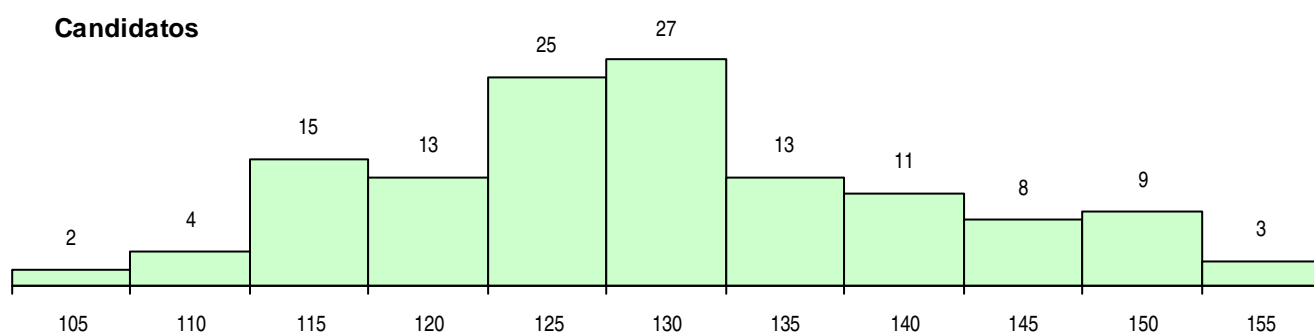

**SEXO DOS CANDIDATOS**

Sexo	Cands. %	Cols. %
Masc.	37 28	7 21
Femin.	93 72	27 79
<b>Total</b>	<b>130</b>	<b>34</b>

**CURSO DO 12º ANO (15 mais frequentes)**

Curso 12º ano	Cands. %	Cols. %
C62 Línguas e Humanidades	105 81	32 94
C60 Ciências e Tecnologias	13 10	1 3
C64 Artes Visuais	4 3	1 3
C82 Recorrente - Línguas e Humanidade	2 2	0 0
C61 Ciências Socioeconómicas	2 2	0 0
P81 Técnico de Restauração	1 1	0 0
C81 Recorrente - Ciências Socioeconómi	1 1	0 0
C80 Recorrente - Ciências e Tecnologias	1 1	0 0
C73 Produção Artística	1 1	0 0

**MÉDIAS DOS COLOCADOS**

Nota de candidatura	134,7
Prova de ingresso	122,6
Média do 12º ano	142,8
Média do 10º/11º ano	142,8

**OPÇÕES EXCLUÍDAS**

Nota candidatura (s/mínima)	0
Prova ingresso (não fez)	6
Prova ingresso (s/mínima)	0
Pré-requisito (não fez)	0

**DISTRIBUIÇÕES DE NOTAS DE CANDIDATURA**

**Candidatos**

**Colocados**