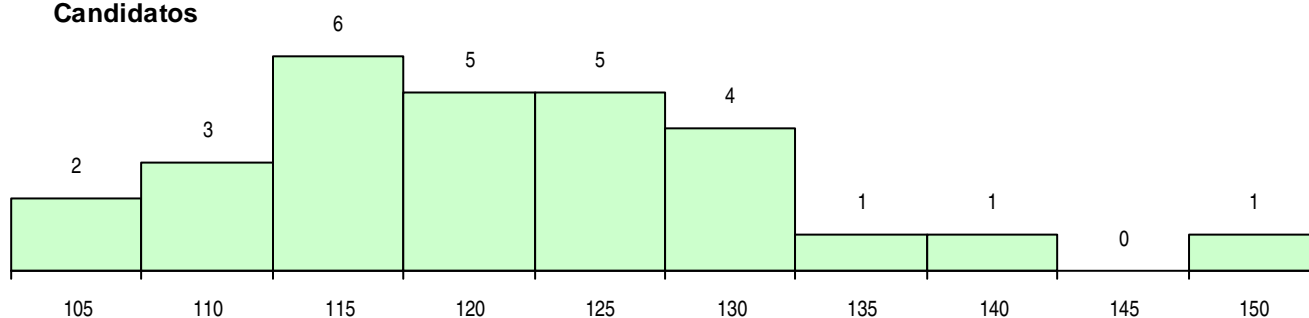

Sexo	Cands. %	Cols. %
Masc.	13 46	1 20
Femin.	15 54	4 80
<b>Total</b>	<b>28</b>	<b>5</b>

**CURSO DO 12º ANO**

(15 mais frequentes)

Curso 12º ano	Cands. %	Cols. %
C60 Ciências e Tecnologias	8 29	2 40
C62 Línguas e Humanidades	6 21	0 0
C61 Ciências Socioeconómicas	4 14	1 20
C81 Recorrente - Ciências Socioeconómi	4 14	0 0
P51 Técnico de Gestão	2 7	0 0
840 Agrupamento 4 / geral	1 4	1 20
966 Cursos EFA, Formações Modulares,	1 4	1 20
C82 Recorrente - Línguas e Humanidade	1 4	0 0
004 4.º curso	1 4	0 0

**MÉDIAS DOS COLOCADOS**

Nota de candidatura	118,9
Prova de ingresso	104,4
Média do 12º ano	126,6
Média do 10º/11º ano	126,6

**OPÇÕES EXCLUÍDAS**

Nota candidatura (s/mínima)	1
Prova ingresso (não fez)	0
Prova ingresso (s/mínima)	0
Pré-requisito (não fez)	0

**DISTRIBUIÇÕES DE NOTAS DE CANDIDATURA**

**Candidatos**

**Colocados**