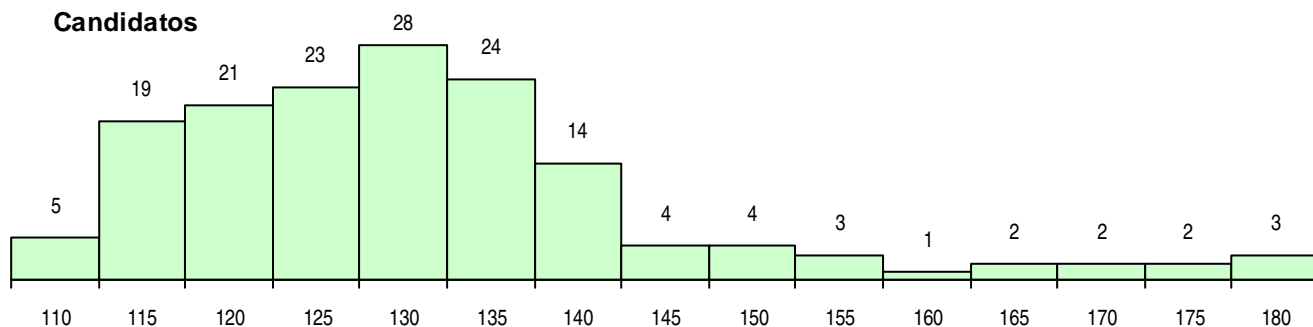

Sexo	Cands. %	Cols. %
Masc.	135 87	54 89
Femin.	20 13	7 11
Total	155	61

CURSO DO 12º ANO (15 mais frequentes)

Curso 12º ano	Cands. %	Cols. %
C60 Ciências e Tecnologias	130 84	50 82
C61 Ciências Socioeconómicas	9 6	4 7
P56 Técnico de Gestão e Programação	8 5	2 3
P66 Técnico de Mecatrónica	2 1	1 2
P44 Técnico de Eletrónica, Automação e	2 1	0 0
966 Cursos EFA, Formações Modulares,	1 1	1 2
P60 Técnico de Instalações Eléctricas	1 1	1 2
G21 Informática (VT) (Portaria n.º 260/20	1 1	1 2
C80 Recorrente - Ciências e Tecnologias	1 1	1 2

MÉDIAS DOS COLOCADOS

Nota de candidatura	126,6
Prova de ingresso	116,7
Média do 12º ano	131,8
Média do 10º/11º ano	131,8

OPÇÕES EXCLUÍDAS

Nota candidatura (s/mínima)	0
Prova ingresso (não fez)	0
Prova ingresso (s/mínima)	0
Pré-requisito (não fez)	0

DISTRIBUIÇÕES DE NOTAS DE CANDIDATURA

Candidatos

Colocados