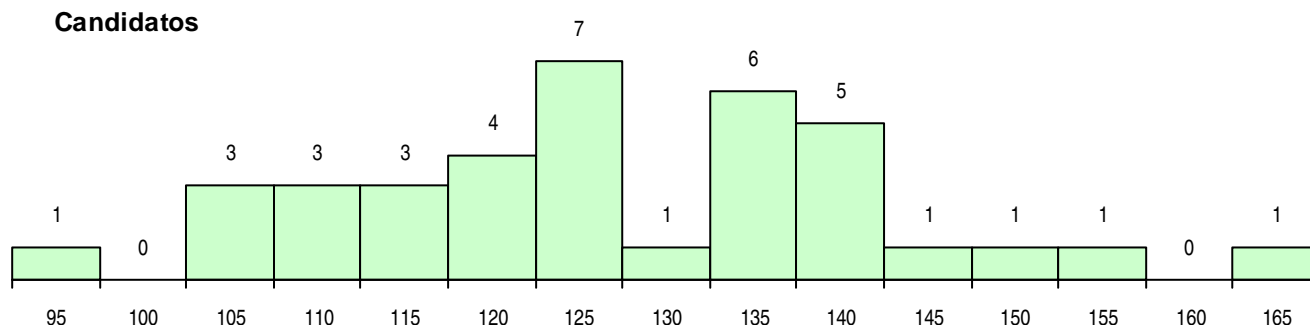

**SEXO DOS CANDIDATOS**

Sexo	Cands. %	Cols. %
Masc.	10 27	5 38
Femin.	27 73	8 62
<b>Total</b>	<b>37</b>	<b>13</b>

**CURSO DO 12º ANO (15 mais frequentes)**

Curso 12º ano	Cands. %	Cols. %
C62 Línguas e Humanidades	16 43	8 62
C61 Ciências Socioeconómicas	8 22	0 0
C60 Ciências e Tecnologias	4 11	2 15
C80 Recorrente - Ciências e Tecnologias	2 5	1 8
966 Cursos EFA, Formações Modulares,	2 5	0 0
725 Técnico comercial	1 3	1 8
C82 Recorrente - Línguas e Humanidade	1 3	1 8
P51 Técnico de Gestão	1 3	0 0
C81 Recorrente - Ciências Socioeconómi	1 3	0 0
C64 Artes Visuais	1 3	0 0

**MÉDIAS DOS COLOCADOS**

Nota de candidatura	129,4
Prova de ingresso	125,6
Média do 12º ano	131,4
Média do 10º/11º ano	131,4

**OPÇÕES EXCLUÍDAS**

Nota candidatura (s/mínima)	0
Prova ingresso (não fez)	0
Prova ingresso (s/mínima)	0
Pré-requisito (não fez)	0

**DISTRIBUIÇÕES DE NOTAS DE CANDIDATURA**

**Candidatos**

**Colocados**