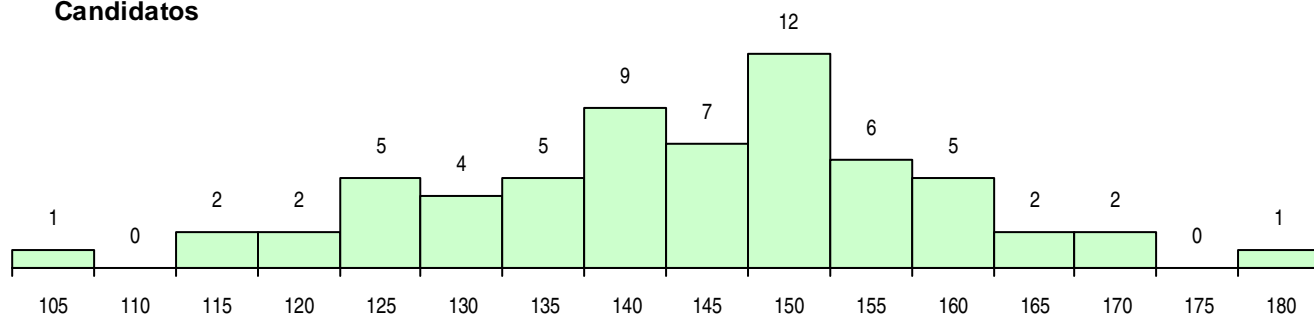

CURSO DO 12º ANO (15 mais frequentes)

Curso 12º ano	Cands. %	Cols. %
C70 Comunicação Audiovisual	13 21	3 15
P14 Técnico de Multimédia	7 11	2 10
C62 Línguas e Humanidades	7 11	1 5
C64 Artes Visuais	6 10	3 15
G30 Comunicação Multimédia (Portaria n	5 8	1 5
C60 Ciências e Tecnologias	5 8	1 5
P21 Técnico de Audiovisuais	5 8	1 5
C71 Design de Comunicação	2 3	1 5
P48 Técnico de Fotografia	2 3	1 5
R02 Artes do Espetáculo - Interpretação	2 3	1 5
220 Ens. Sec. Recorrente (Todos os Cur	1 2	1 5
G42 Imagem Interativa (Portaria n.º 42/2	1 2	1 5
060 Ciências e Tecnologias (DL 74/2004	1 2	1 5
P39 Técnico de Design Gráfico	1 2	1 5
G15 Artes Gráficas (VT) (Portaria n.º 260	1 2	1 5

MÉDIAS DOS COLOCADOS

Nota de candidatura	157,5
Prova de ingresso	172,8
Média do 12º ano	158,6
Média do 10º/11º ano	158,6

OPÇÕES EXCLUÍDAS

Nota candidatura (s/mínima)	0
Prova ingresso (não fez)	2
Prova ingresso (s/mínima)	0
Pré-requisito (não fez)	0

DISTRIBUIÇÕES DE NOTAS DE CANDIDATURA

Candidatos

Colocados