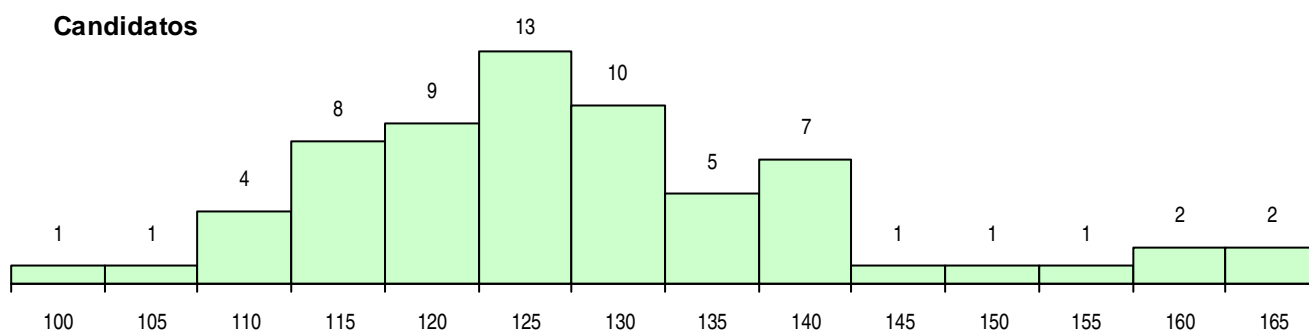

**SEXO DOS CANDIDATOS**

Sexo	Cands. %	Cols. %
Masc.	48 74	24 80
Femin.	17 26	6 20
<b>Total</b>	<b>65</b>	<b>30</b>

**CURSO DO 12º ANO (15 mais frequentes)**

Curso 12º ano	Cands. %	Cols. %
C60 Ciências e Tecnologias	44 68	21 70
C80 Recorrente - Ciências e Tecnologias	6 9	1 3
C64 Artes Visuais	4 6	1 3
P56 Técnico de Gestão e Programação	2 3	1 3
C61 Ciências Socioeconómicas	2 3	1 3
940 Escolas estrangeiras em Portugal	1 2	1 3
P66 Técnico de Mecatrónica	1 2	1 3
P14 Técnico de Multimédia	1 2	1 3
G21 Informática (VT) (Portaria n.º 260/20	1 2	1 3
A51 Tecnologias e Sistemas de Informaç	1 2	1 3
P53 Técnico de Gestão de Equipamento	1 2	0 0
060 Ciências e Tecnologias (DL 74/2004	1 2	0 0

**MÉDIAS DOS COLOCADOS**

Nota de candidatura	126,2
Prova de ingresso	109,0
Média do 12º ano	135,4
Média do 10º/11º ano	135,4

**OPÇÕES EXCLUÍDAS**

Nota candidatura (s/mínima)	0
Prova ingresso (não fez)	3
Prova ingresso (s/mínima)	0
Pré-requisito (não fez)	0

**DISTRIBUIÇÕES DE NOTAS DE CANDIDATURA**

**Candidatos**

**Colocados**