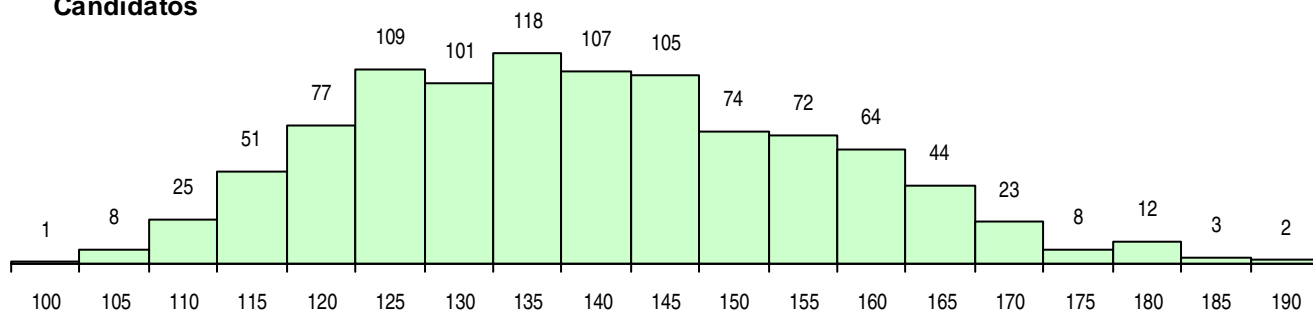

SEXO DOS CANDIDATOS

Sexo	Cands. %	Cols. %
Masc.	870 87	52 87
Femin.	134 13	8 13
Total	1004	60

CURSO DO 12º ANO (15 mais frequentes)

Curso 12º ano	Cands. %	Cols. %
C60 Ciências e Tecnologias	875 87	55 92
C61 Ciências Socioeconómicas	81 8	4 7
C80 Recorrente - Ciências e Tecnologias	10 1	0 0
940 Escolas estrangeiras em Portugal	9 1	0 0
P56 Técnico de Gestão e Programação	7 1	0 0
C81 Recorrente - Ciências Socioeconómi	4 0	0 0
P53 Técnico de Gestão de Equipamento	3 0	0 0
060 Ciências e Tecnologias (DL 74/2004	2 0	0 0
P59 Técnico de Informática de Gestão	2 0	0 0
810 Agrupamento 1 / geral	2 0	0 0
063 Línguas e Literaturas (DL 74/2004)	1 0	1 2
602 Cursos técnico-profissionais (todos	1 0	0 0
610 Cursos de Educação e Formação (T	1 0	0 0
G80 Cursos profissionais das EP anterior	1 0	0 0
966 Cursos EFA, Formações Modulares,	1 0	0 0

MÉDIAS DOS COLOCADOS

Nota de candidatura	154,5
Prova de ingresso	156,4
Média do 12º ano	152,7
Média do 10º/11º ano	152,7

OPÇÕES EXCLUÍDAS

Nota candidatura (s/mínima)	0
Prova ingresso (não fez)	7
Prova ingresso (s/mínima)	0
Pré-requisito (não fez)	0

DISTRIBUIÇÕES DE NOTAS DE CANDIDATURA

Candidatos

Colocados