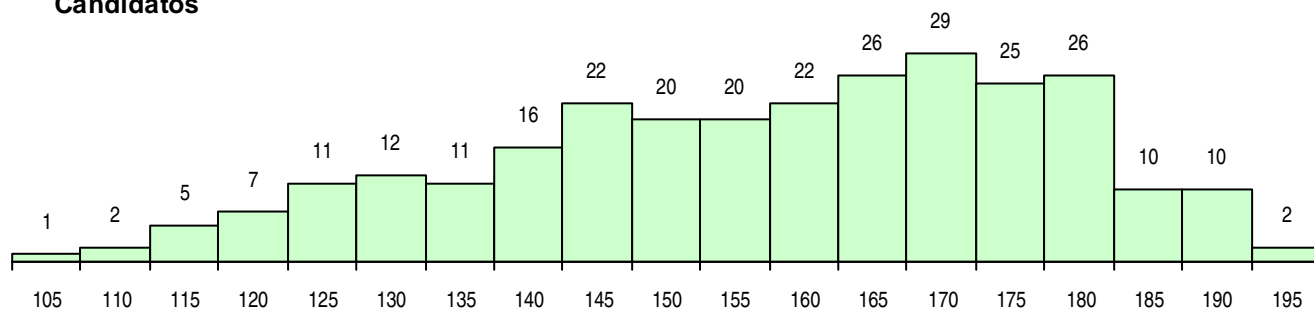

SEXO DOS CANDIDATOS

Sexo	Cands. %	Cols. %
Masc.	104 38	25 50
Femin.	173 62	25 50
Total	277	50

CURSO DO 12º ANO (15 mais frequentes)

Curso 12º ano	Cands. %	Cols. %
C64 Artes Visuais	160 58	26 52
C60 Ciências e Tecnologias	88 32	19 38
C72 Design de Produto	7 3	2 4
C73 Produção Artística	6 2	0 0
966 Cursos EFA, Formações Modulares,	2 1	0 0
C80 Recorrente - Ciências e Tecnologias	2 1	0 0
P04 Assistente de Conservação e Resta	1 0	1 2
610 Cursos de Educação e Formação (T	1 0	1 2
P48 Técnico de Fotografia	1 0	1 2
C71 Design de Comunicação	1 0	0 0
C84 Recorrente - Artes Visuais	1 0	0 0
G57 Design, Cerâmica e Escultura (Porta	1 0	0 0
810 Agrupamento 1 / geral	1 0	0 0
P38 Técnico de Design de Moda	1 0	0 0
P39 Técnico de Design Gráfico	1 0	0 0

MÉDIAS DOS COLOCADOS

Nota de candidatura	167,3
Prova de ingresso	181,9
Média do 12º ano	152,6
Média do 10º/11º ano	152,6

OPÇÕES EXCLUÍDAS

Nota candidatura (s/mínima)	0
Prova ingresso (não fez)	3
Prova ingresso (s/mínima)	0
Pré-requisito (não fez)	0

DISTRIBUIÇÕES DE NOTAS DE CANDIDATURA

Candidatos

Colocados