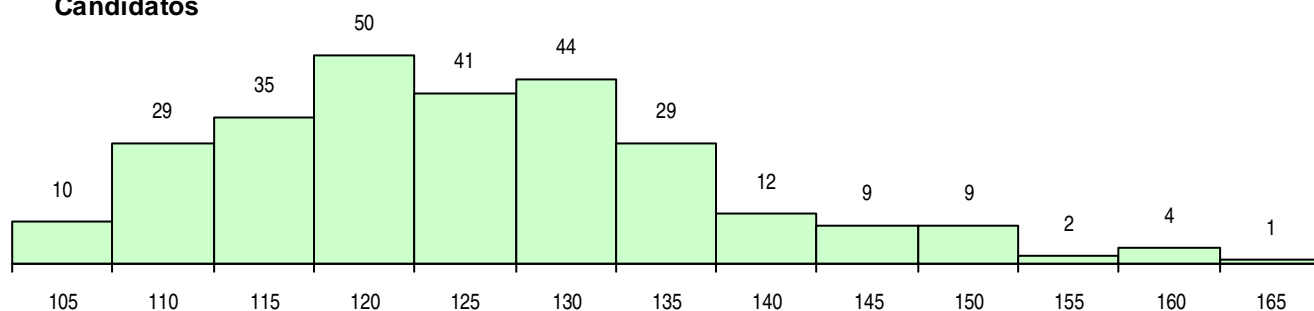

SEXO DOS CANDIDATOS

Sexo	Cands. %	Cols. %
Masc.	237 86	30 86
Femin.	38 14	5 14
Total	275	35

CURSO DO 12º ANO (15 mais frequentes)

Curso 12º ano	Cands. %	Cols. %
C60 Ciências e Tecnologias	201 73	24 69
C61 Ciências Socioeconómicas	37 13	3 9
C80 Recorrente - Ciências e Tecnologias	14 5	0 0
060 Ciências e Tecnologias (DL 74/2004)	4 1	3 9
810 Agrupamento 1 / geral	3 1	2 6
940 Escolas estrangeiras em Portugal	2 1	0 0
P56 Técnico de Gestão e Programação	2 1	0 0
P71 Técnico de Processamento e Contro	1 0	1 3
813 Agrupamento 1 / informática	1 0	1 3
P53 Técnico de Gestão de Equipamento	1 0	1 3
063 Línguas e Literaturas (DL 74/2004)	1 0	0 0
C81 Recorrente - Ciências Socioeconómi	1 0	0 0
610 Cursos de Educação e Formação (T	1 0	0 0
220 Ens. Sec. Recorrente (Todos os Cur	1 0	0 0
G80 Cursos profissionais das EP anterior	1 0	0 0

MÉDIAS DOS COLOCADOS

Nota de candidatura	135,1
Prova de ingresso	130,2
Média do 12º ano	140,0
Média do 10º/11º ano	140,0

OPÇÕES EXCLUÍDAS

Nota candidatura (s/mínima)	0
Prova ingresso (não fez)	2
Prova ingresso (s/mínima)	0
Pré-requisito (não fez)	0

DISTRIBUIÇÕES DE NOTAS DE CANDIDATURA

Candidatos

Colocados