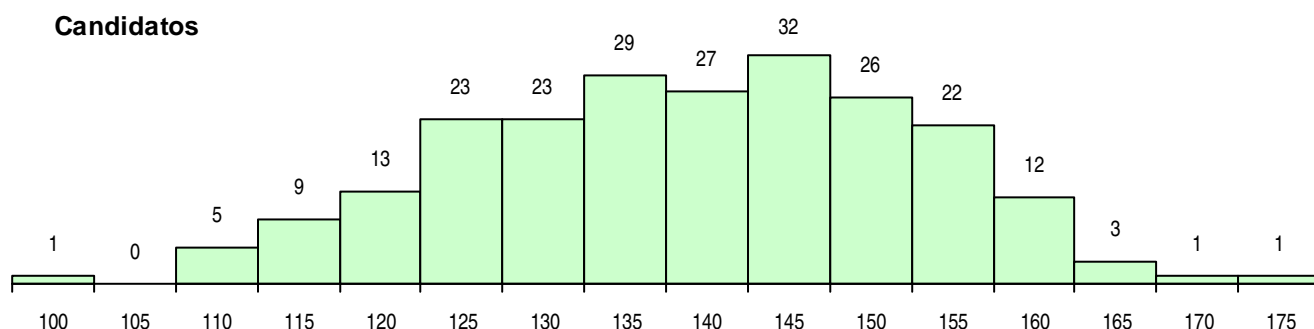

SEXO DOS CANDIDATOS

Sexo	Cands. %	Cols. %
Masc.	48 21	9 26
Femin.	179 79	26 74
Total	227	35

CURSO DO 12º ANO (15 mais frequentes)

Curso 12º ano	Cands. %	Cols. %
C60 Ciências e Tecnologias	205 90	32 91
C62 Línguas e Humanidades	5 2	0 0
P11 Técnico Auxiliar de Saúde	4 2	0 0
900 Emigrantes	3 1	1 3
950 Equivalências Estrangeiras (Decreto	2 1	1 3
C80 Recorrente - Ciências e Tecnologias	2 1	0 0
P87 Técnico de Termalismo	1 0	1 3
810 Agrupamento 1 / geral	1 0	0 0
R05 Técnico de Apoio à Gestão Desporti	1 0	0 0
P16 Técnico de Análise Laboratorial	1 0	0 0
G14 Animação Sócio Desportiva (VT) (P	1 0	0 0
001 1.º curso	1 0	0 0

MÉDIAS DOS COLOCADOS

Nota de candidatura	145,5
Prova de ingresso	132,8
Média do 12º ano	154,1
Média do 10º/11º ano	154,1

OPÇÕES EXCLUÍDAS

Nota candidatura (s/mínima)	0
Prova ingresso (não fez)	2
Prova ingresso (s/mínima)	0
Pré-requisito (não fez)	0

DISTRIBUIÇÕES DE NOTAS DE CANDIDATURA

Candidatos

Colocados