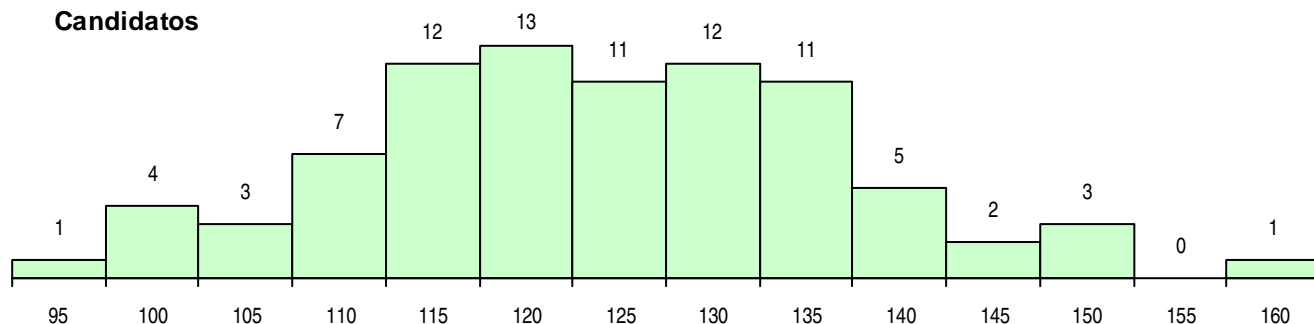

SEXO DOS CANDIDATOS

Sexo	Cands. %	Cols. %
Masc.	22 26	6 32
Femin.	63 74	13 68
Total	85	19

CURSO DO 12º ANO (15 mais frequentes)

Curso 12º ano	Cands. %	Cols. %
C60 Ciências e Tecnologias	67 79	13 68
C80 Recorrente - Ciências e Tecnologias	11 13	3 16
966 Cursos EFA, Formações Modulares,	4 5	3 16
610 Cursos de Educação e Formação (T	1 1	0 0
R05 Técnico de Apoio à Gestão Desporti	1 1	0 0
A04 Biotecnologia (VCT) (Port. 941/2009	1 1	0 0

MÉDIAS DOS COLOCADOS

Nota de candidatura	118,8
Prova de ingresso	108,2
Média do 12º ano	124,5
Média do 10º/11º ano	124,5

OPÇÕES EXCLUÍDAS

Nota candidatura (s/mínima)	0
Prova ingresso (não fez)	3
Prova ingresso (s/mínima)	0
Pré-requisito (não fez)	0

DISTRIBUIÇÕES DE NOTAS DE CANDIDATURA

Candidatos

Colocados