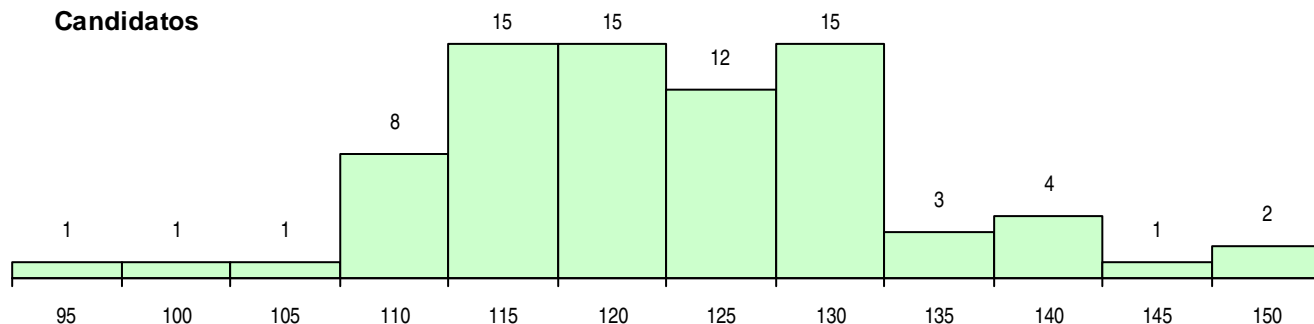

**SEXO DOS CANDIDATOS**

Sexo	Cands. %	Cols. %
Masc.	24 31	5 21
Femin.	54 69	19 79
<b>Total</b>	<b>78</b>	<b>24</b>

**CURSO DO 12º ANO (15 mais frequentes)**

Curso 12º ano	Cands. %	Cols. %
C60 Ciências e Tecnologias	63 81	21 88
C80 Recorrente - Ciências e Tecnologias	8 10	2 8
966 Cursos EFA, Formações Modulares,	4 5	1 4
C84 Recorrente - Artes Visuais	1 1	0 0
C64 Artes Visuais	1 1	0 0
A04 Biotecnologia (VCT) (Port. 941/2009	1 1	0 0

**MÉDIAS DOS COLOCADOS**

Nota de candidatura	120,0
Prova de ingresso	109,4
Média do 12º ano	125,7
Média do 10º/11º ano	125,7

**OPÇÕES EXCLUÍDAS**

Nota candidatura (s/mínima)	0
Prova ingresso (não fez)	0
Prova ingresso (s/mínima)	0
Pré-requisito (não fez)	0

**DISTRIBUIÇÕES DE NOTAS DE CANDIDATURA**

**Candidatos**

**Colocados**