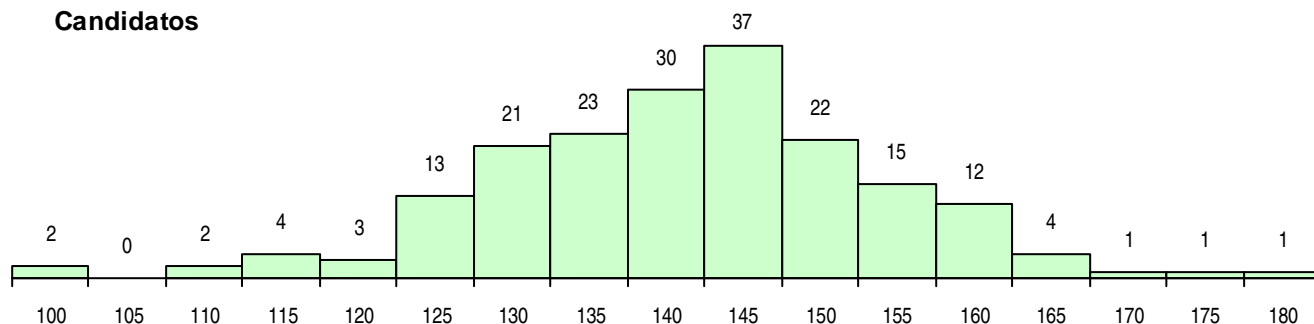

SEXO DOS CANDIDATOS

Sexo	Cands. %	Cols. %
Masc.	22 12	7 20
Femin.	169 88	28 80
Total	191	35

CURSO DO 12º ANO (15 mais frequentes)

Curso 12º ano	Cands. %	Cols. %
C60 Ciências e Tecnologias	179 94	34 97
966 Cursos EFA, Formações Modulares,	3 2	0 0
950 Equivalências Estrangeiras (Decreto	2 1	0 0
P48 Técnico de Fotografia	1 1	1 3
R05 Técnico de Apoio à Gestão Desporti	1 1	0 0
P87 Técnico de Termalismo	1 1	0 0
P11 Técnico Auxiliar de Saúde	1 1	0 0
C81 Recorrente - Ciências Socioeconómi	1 1	0 0
C80 Recorrente - Ciências e Tecnologias	1 1	0 0
060 Ciências e Tecnologias (DL 74/2004	1 1	0 0

MÉDIAS DOS COLOCADOS

Nota de candidatura	143,2
Prova de ingresso	126,9
Média do 12º ano	152,0
Média do 10º/11º ano	152,0

OPÇÕES EXCLUÍDAS

Nota candidatura (s/mínima)	0
Prova ingresso (não fez)	1
Prova ingresso (s/mínima)	0
Pré-requisito (não fez)	0

DISTRIBUIÇÕES DE NOTAS DE CANDIDATURA

Candidatos

Colocados