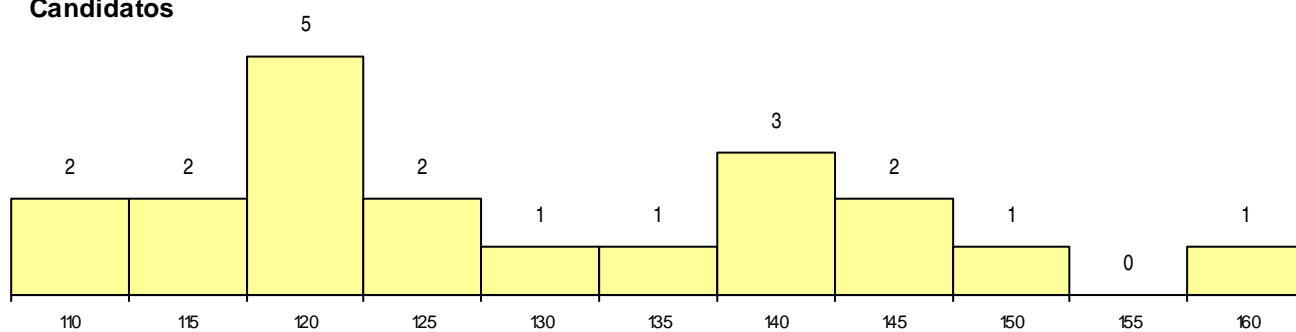

SEXO DOS CANDIDATOS

Sexo	Cands. %	Cols. %
Masc.	10 50	4 44
Femin.	10 50	5 56
Total	20	9

CURSO DO 12º ANO (15 mais frequentes)

Curso 12º ano	Cands. %	Cols. %
C60 Ciências e Tecnologias	13 65	7 78
C64 Artes Visuais	4 20	2 22
966 Cursos EFA, Formações Modulares,	2 10	0 0
C61 Ciências Socioeconómicas	1 5	0 0

MÉDIAS dos Colocados

Nota de candidatura 131,8
 Prova de ingresso 139,1
 Média do 12º ano 127,0
 Média do 10º/11º ano 127,0

DISTRIBUIÇÕES DE NOTAS DE CANDIDATURA

Candidatos

Colocados